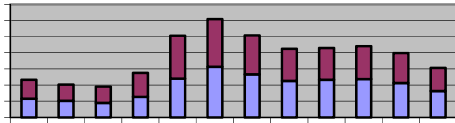

Presentations

3500
3000
2500
2000
1500
1000
500
0

0000-0200

0400-0600

0800-1000

1200-1400

1600-1800

2000-2200

Time of day