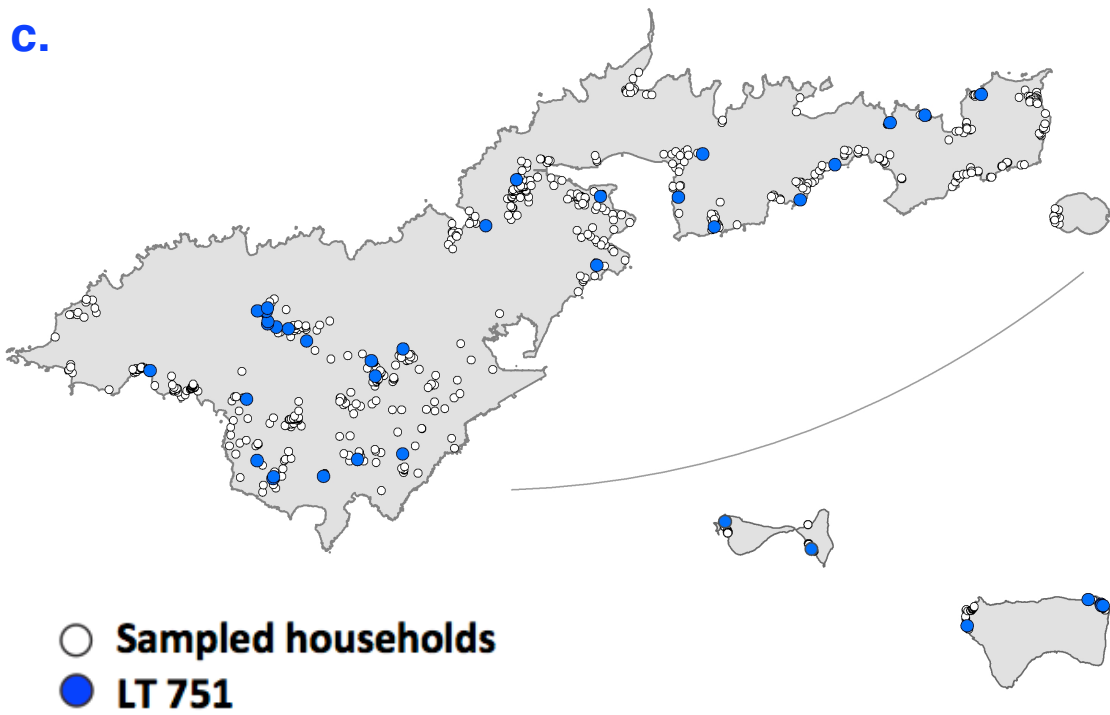

Low

High

Ofu

Olosega

Ta'u

0 5 km

**b.****c.****d.**