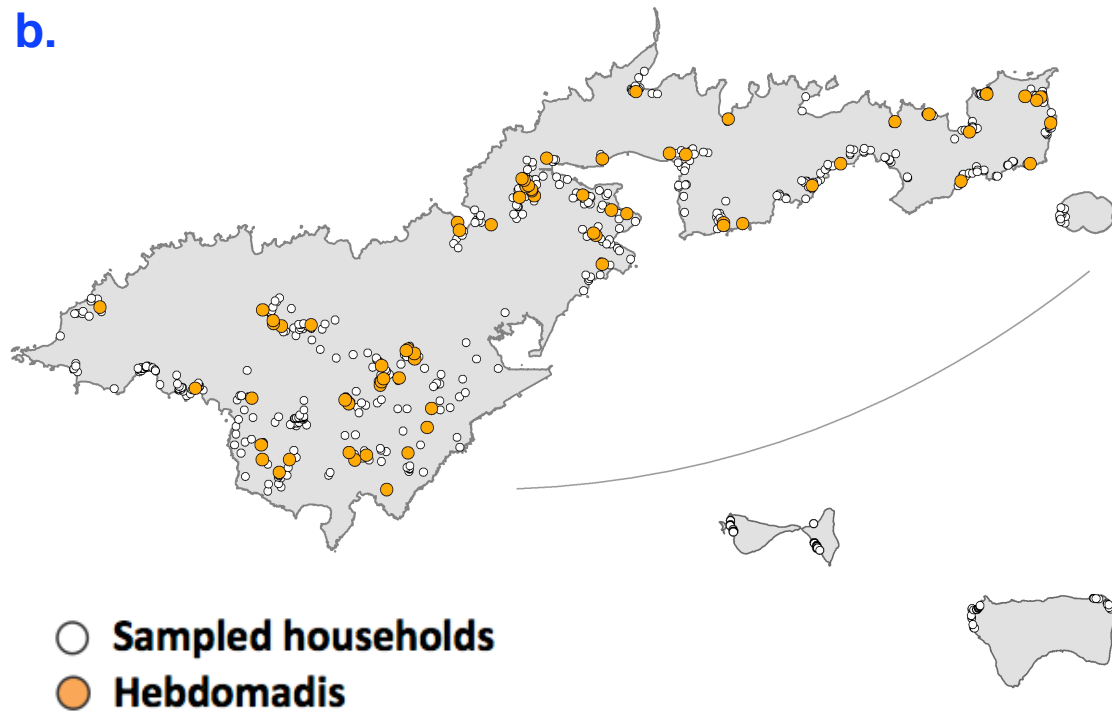

Low

High

Ofu

Olosega

Ta'u

0 5 km

**b.****c.****d.**