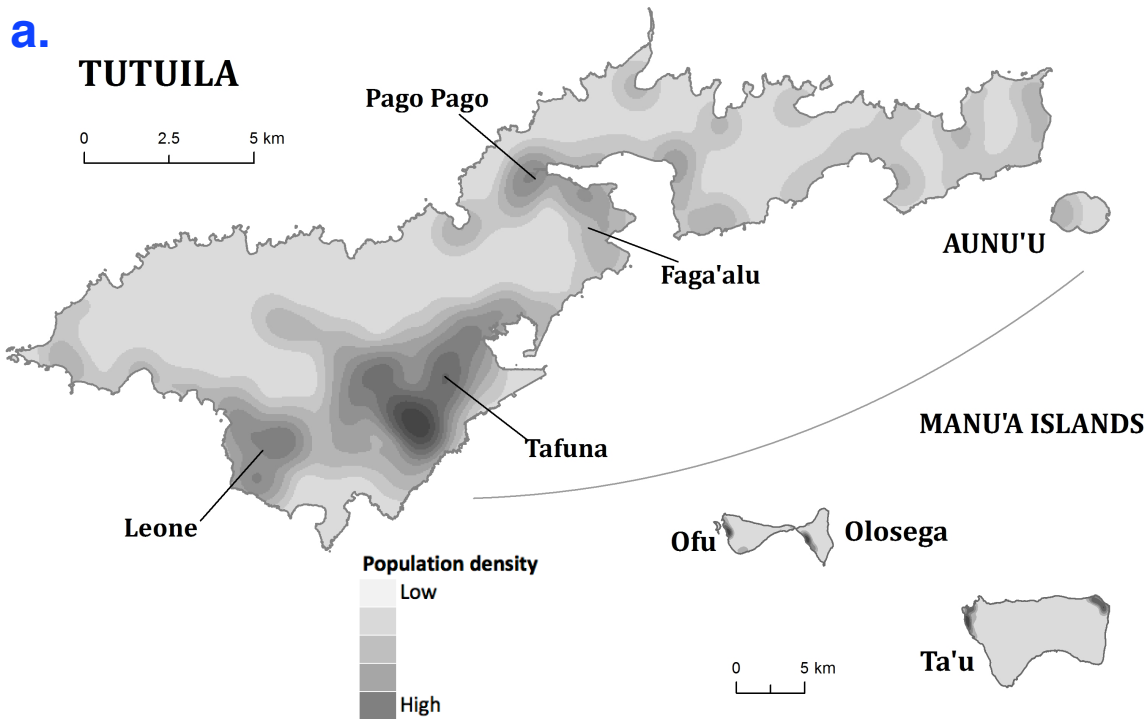

a.**TUTUILA**

0 2.5 5 km

Pago Pago

Faga'alu

AUNU'U

Tafuna

Leone

Population density

Low

High

Ofu

Olosega

Ta'u

0 5 km

**b.****c.****d.**