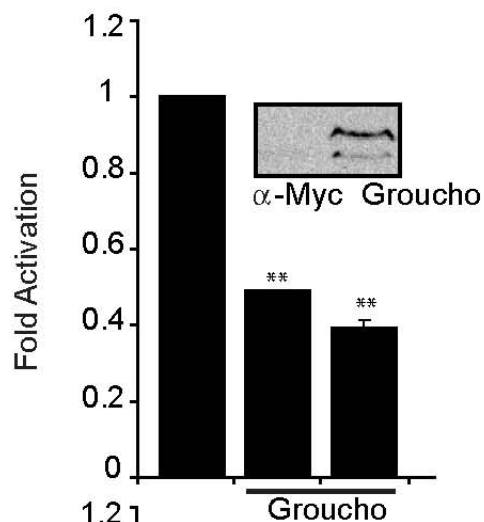

TOPFlash

LEF-1	+	+	+
β -catenin	+	+	+
Repressor	-	250	500ng

FOPFlash

LEF-1	+	+	+
β -catenin	+	+	+
Repressor	-	250	500ng