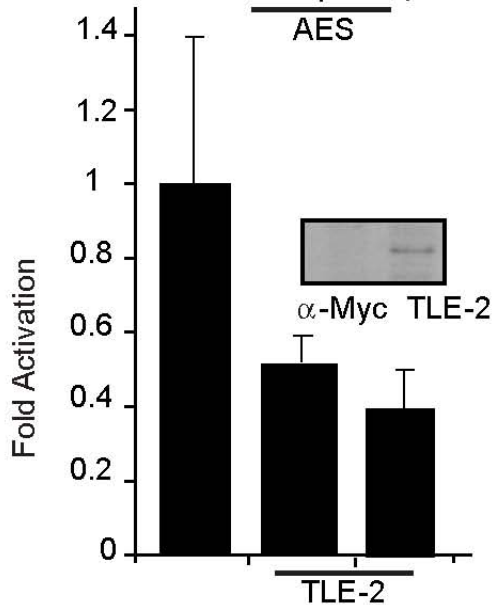

TOPFlash

LEF-1	+	+	+
β -catenin	+	+	+
Repressor	-	250	500ng

FOPFlash

LEF-1	+	+	+
β -catenin	+	+	+
Repressor	-	250	500ng