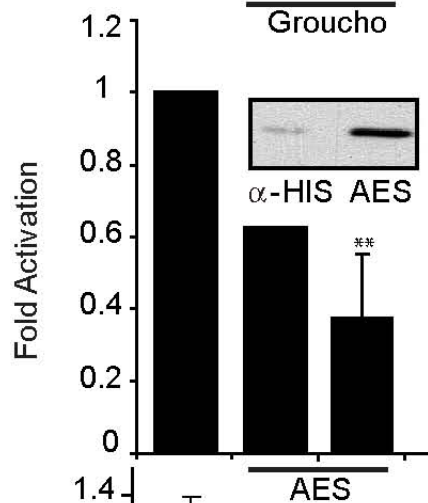

TOPFlash

LEF-1	+	+	+
β -catenin	+	+	+
Repressor	-	250	500ng

FOPFlash

LEF-1	+	+	+
β -catenin	+	+	+
Repressor	-	250	500ng