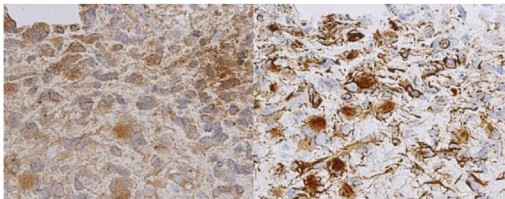

H & E stain

Control

MAGE-A1

MAGE-A3

WT-1