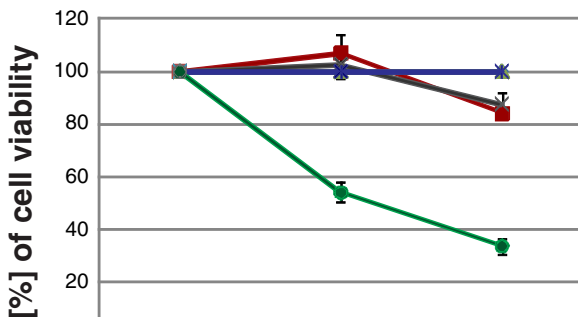

A)

	0 HRS	24 HRS	48 HRS
BJAB	100.00	100.00	100.00
BJAB+Doxy	100.00	106.94	84.14
BJAB-Tet	100.00	100.00	100.00
BJAB-Tet +Doxy	100.00	102.55	87.65
BJAB-Tet-WNT4	100.00	100.00	100.00
BJAB-Tet-WNT4 +Doxy	100.00	54.11	33.84

B)

	0 HRS	24 HRS	48 HRS	72 HRS
BJAB	10000	25000	52500	125000
BJAB + Doxy	10000	35000	55000	130000
BJAB-Tet-WNT4	10000	35000	52500	110000
BJAB-Tet-WNT4 + Doxy	10000	30000	30000	75000