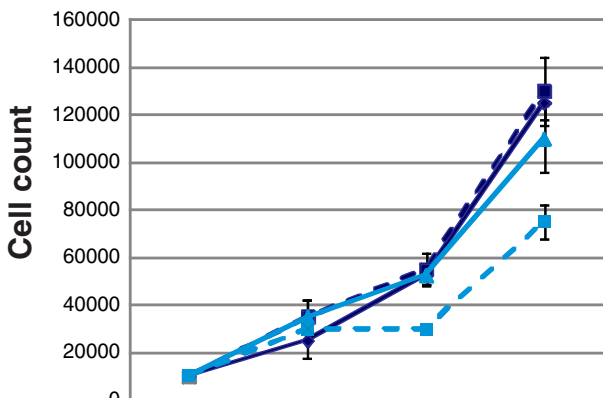

A)

	0 HRS	24 HRS	48 HRS
BJAB	100.00	100.00	100.00
BJAB+Doxy	100.00	106.94	84.14
BJAB-Tet	100.00	100.00	100.00
BJAB-Tet +Doxy	100.00	102.55	87.65
BJAB-Tet-WNT4	100.00	100.00	100.00
BJAB-Tet-WNT4 +Doxy	100.00	54.11	33.84

B)

	0 HRS	24 HRS	48 HRS	72 HRS
BJAB	10000	25000	52500	125000
BJAB + Doxy	10000	35000	55000	130000
BJAB-Tet-WNT4	10000	35000	52500	110000
BJAB-Tet-WNT4 + Doxy	10000	30000	30000	75000