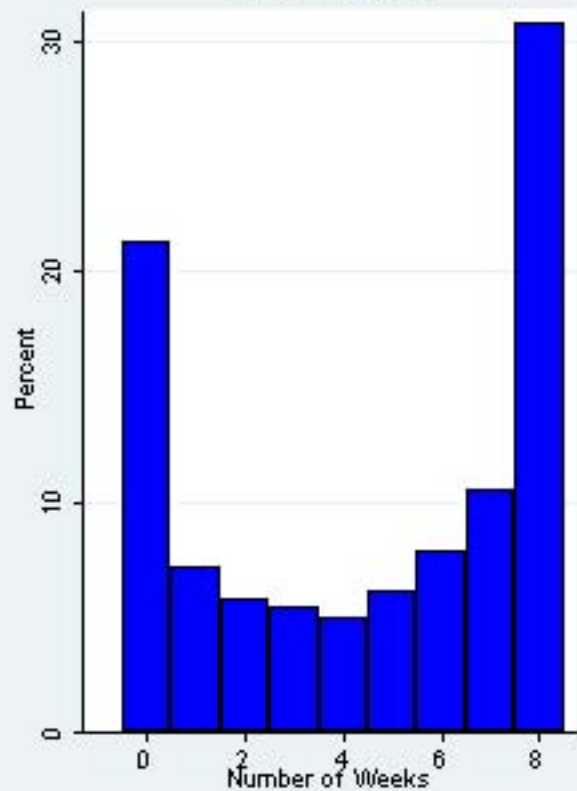

Entered Data

Met Goal