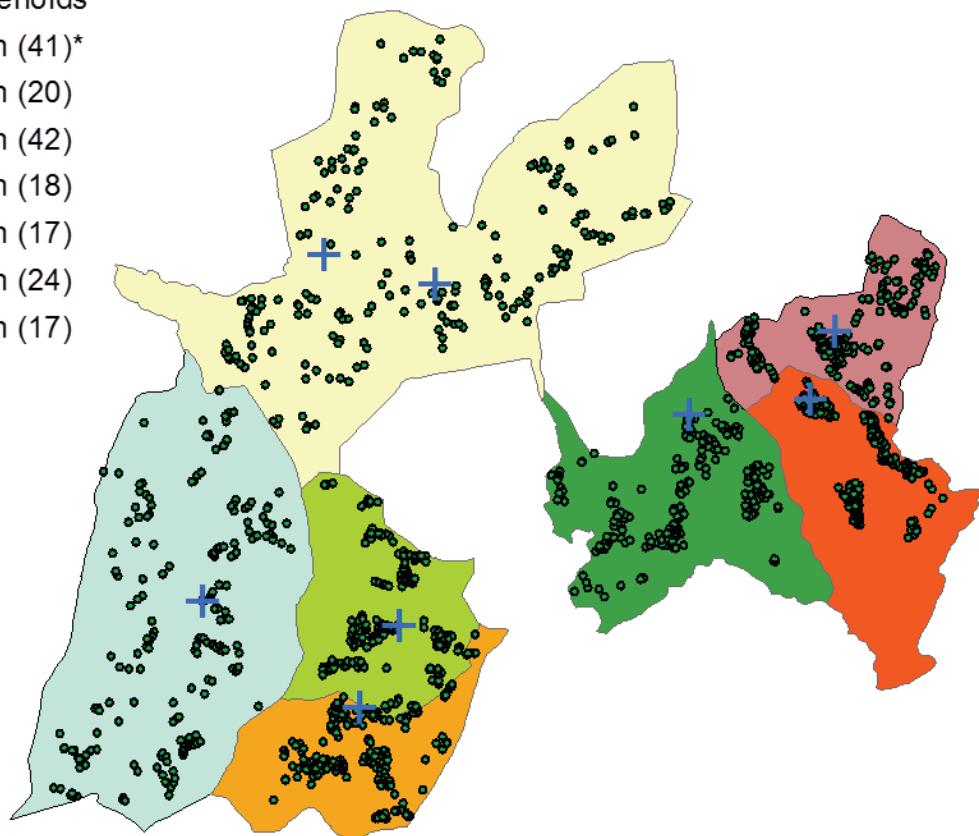

## Legend

+ Health posts

• Households

79min (41)\*

47min (20)

81min (42)

37min (18)

44min (17)

52min (24)

44min (17)

0 2.5 5 10 Kilometers