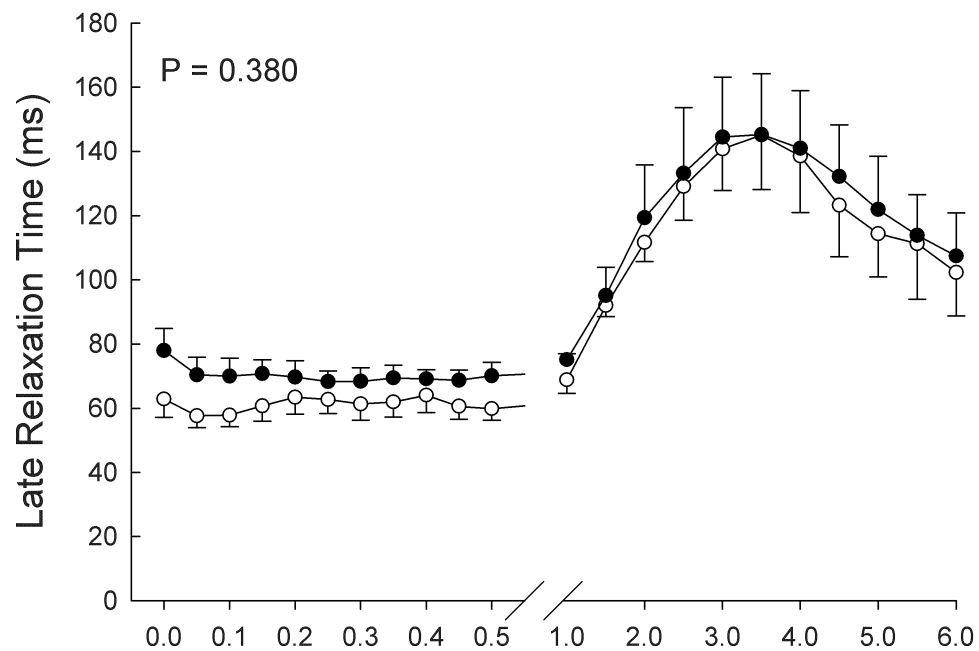

### Soleus 20 Hz

Time (min)