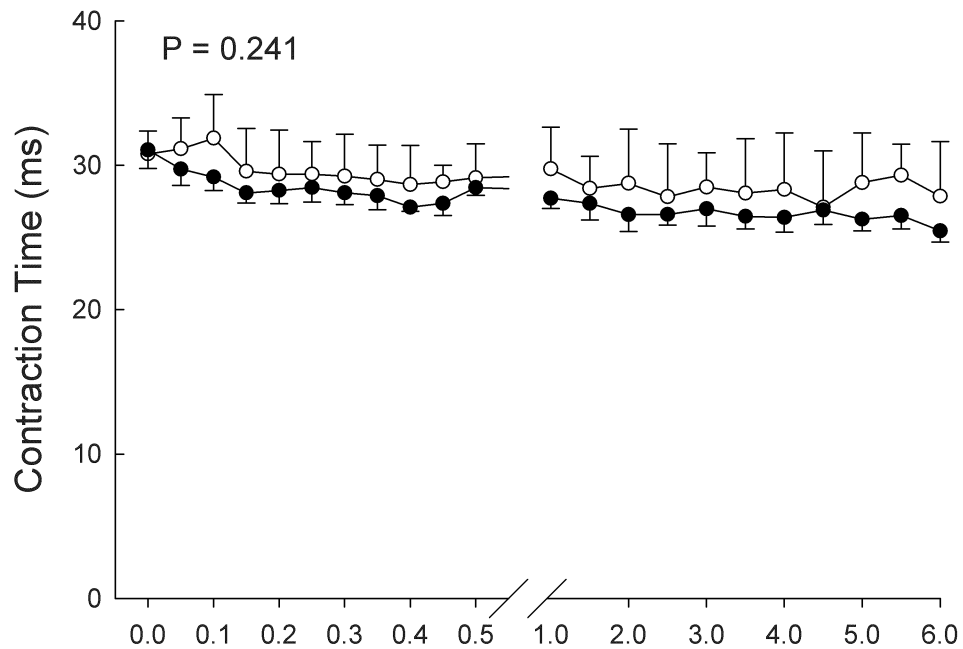

### Soleus 20 Hz

Time (min)