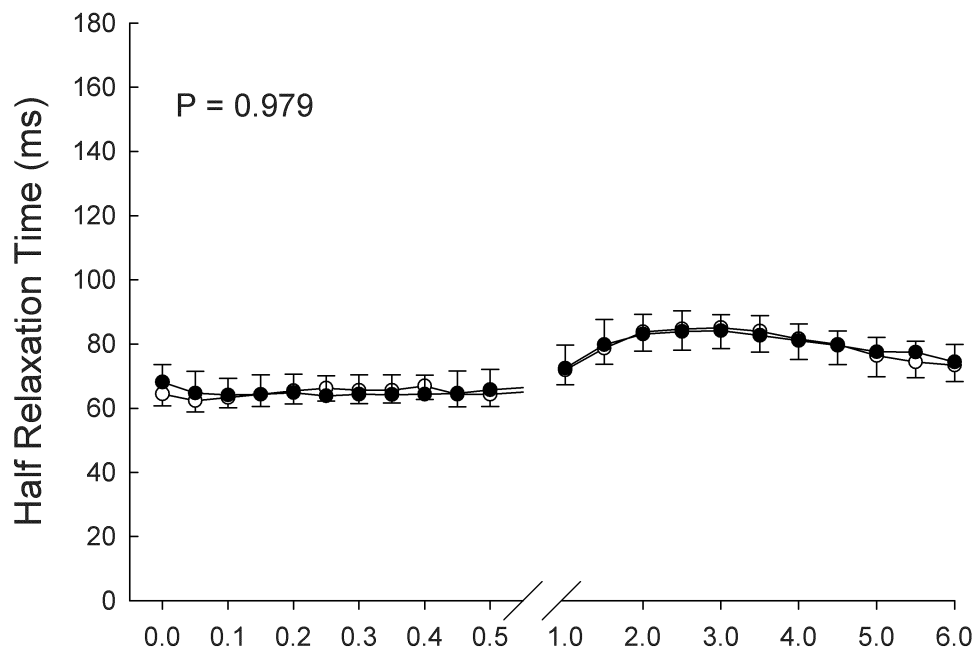

### Soleus 20 Hz

Time (min)