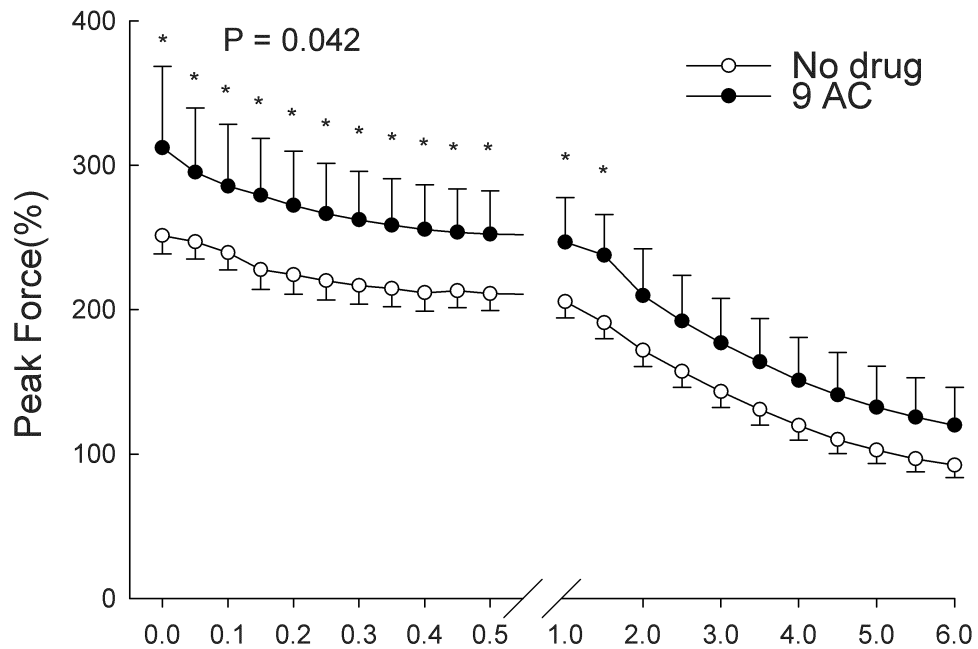

### Soleus 20 Hz

Time (min)