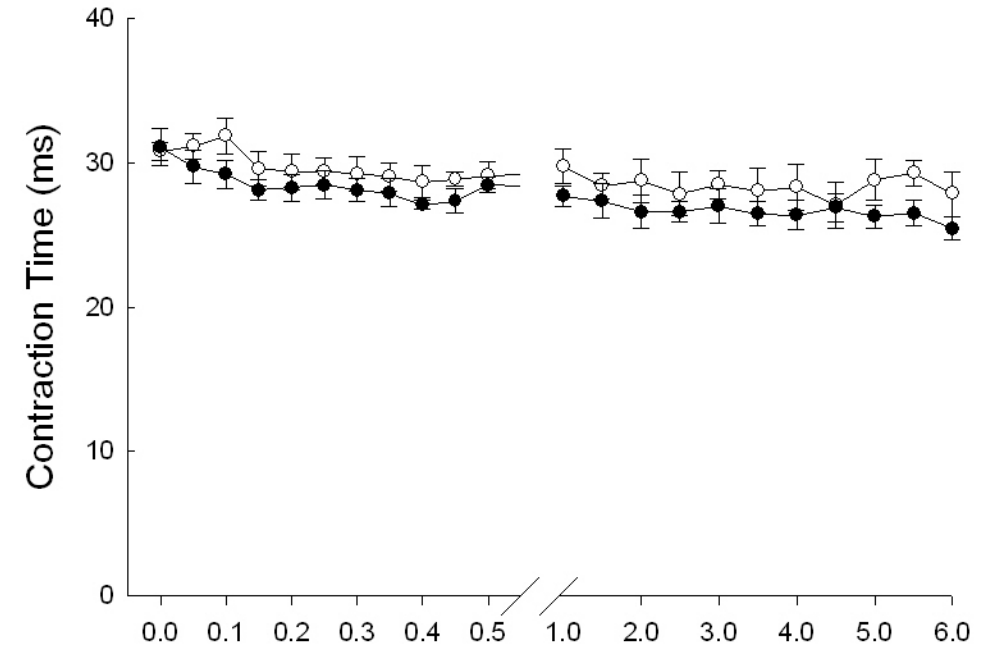

Soleus 20 Hz

Time (min)