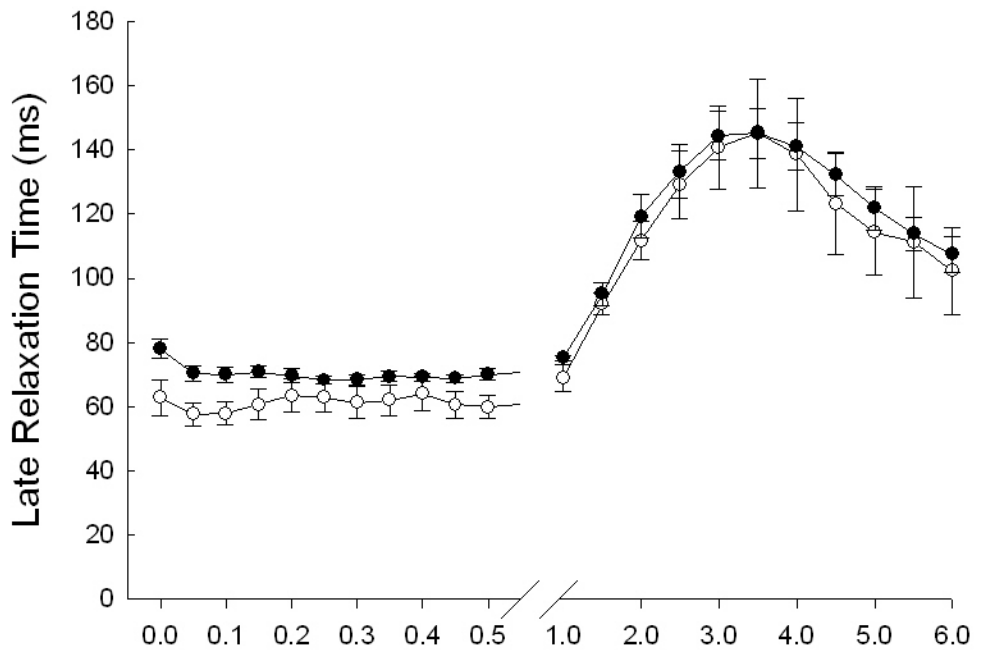

Soleus 20 Hz

Time (min)