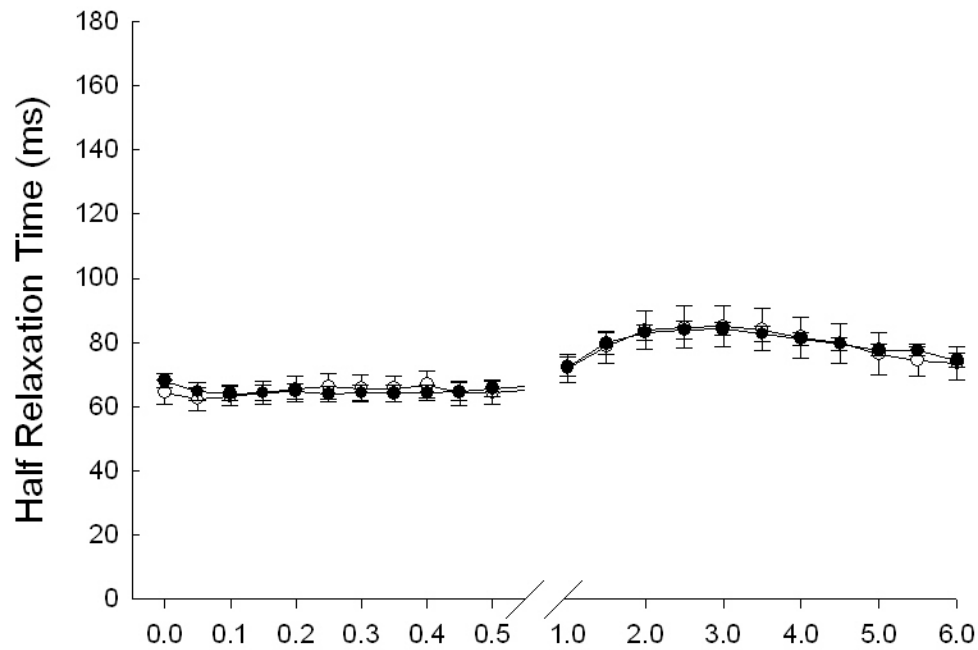

Soleus 20 Hz

Time (min)