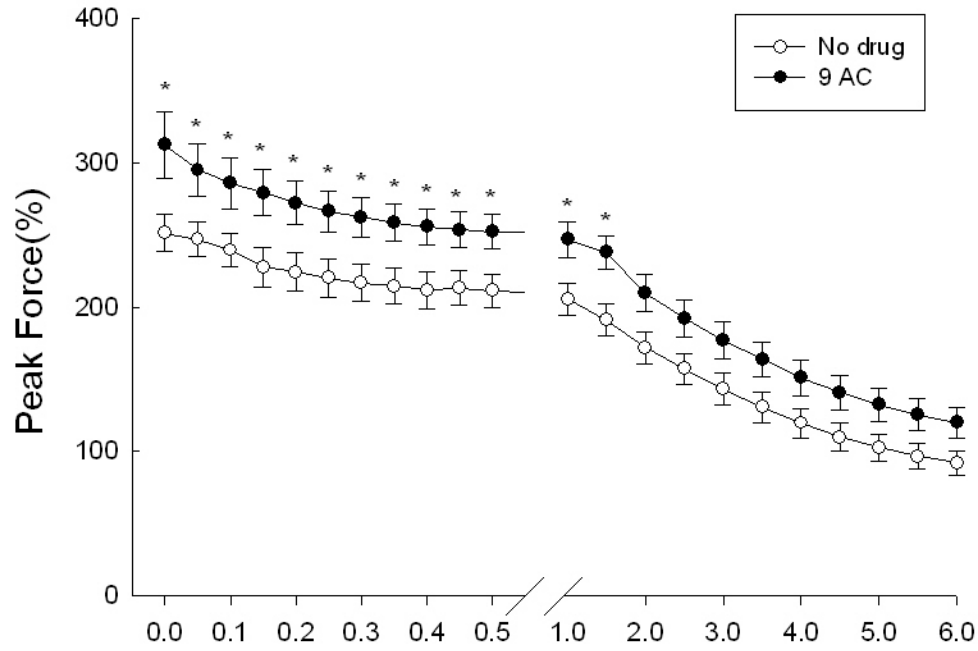

Soleus 20 Hz

Time (min)