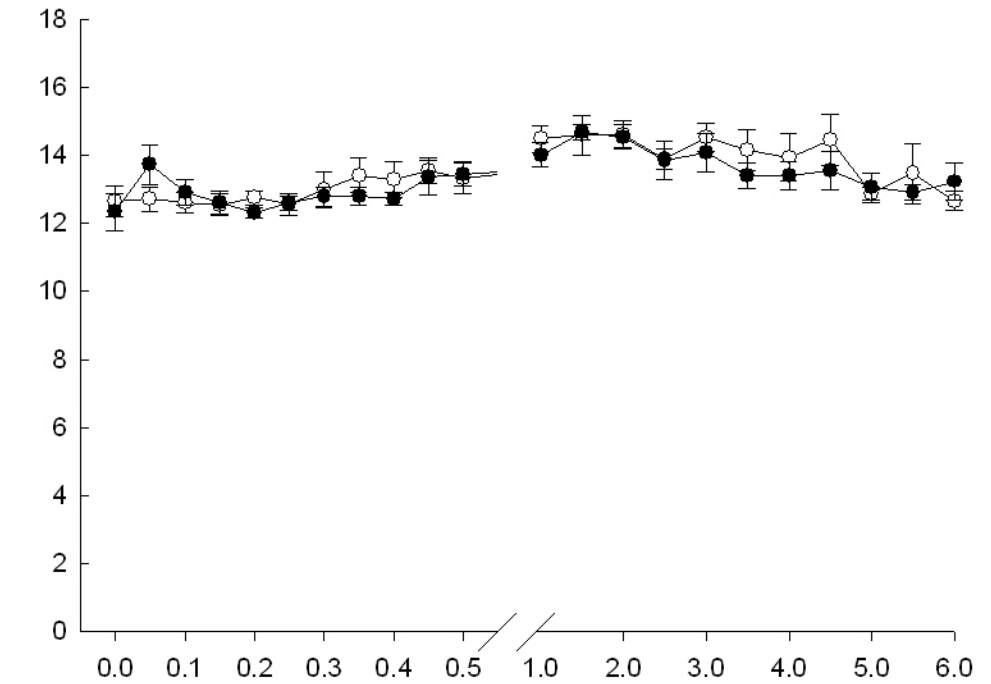

EDL 20 Hz

EDL 50 Hz

Time (min)