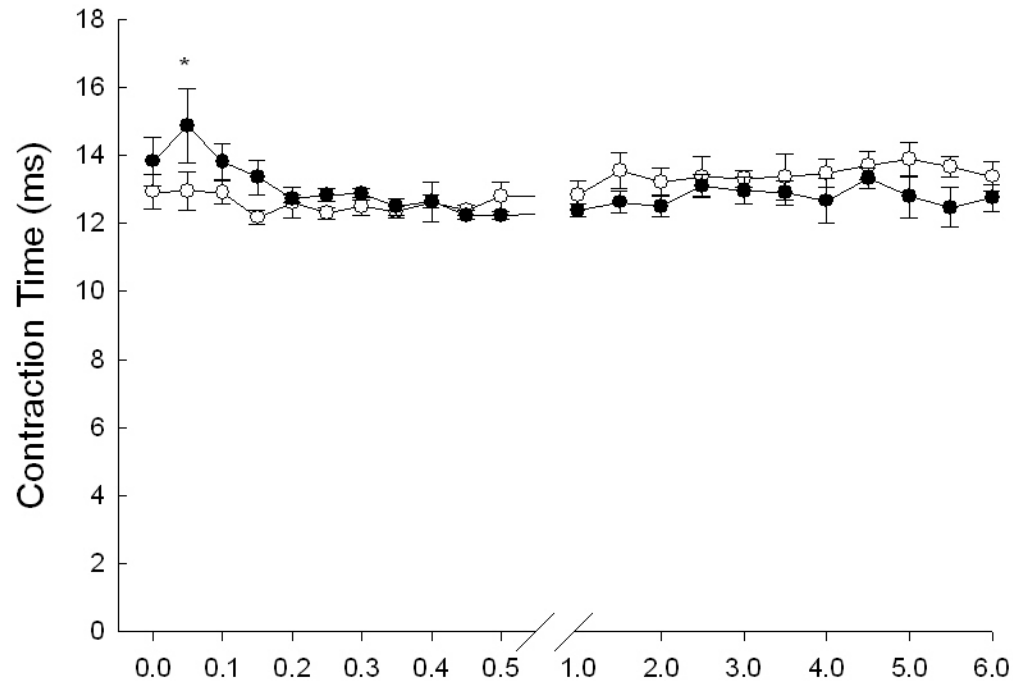

EDL 20 Hz

EDL 50 Hz

Time (min)