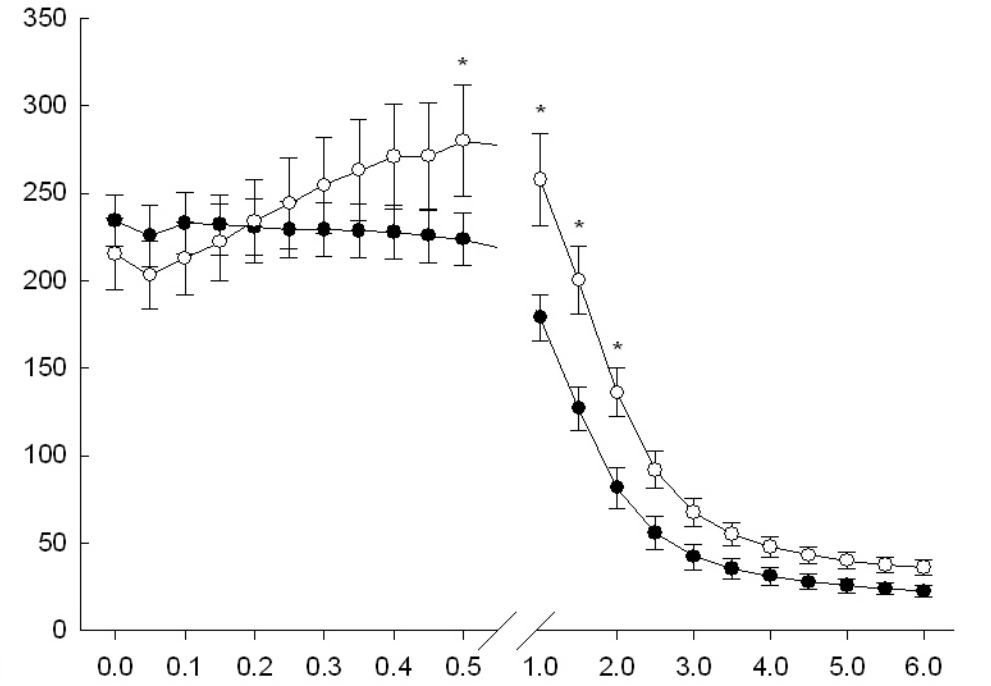

EDL 20 Hz

EDL 50 Hz

Time (min)