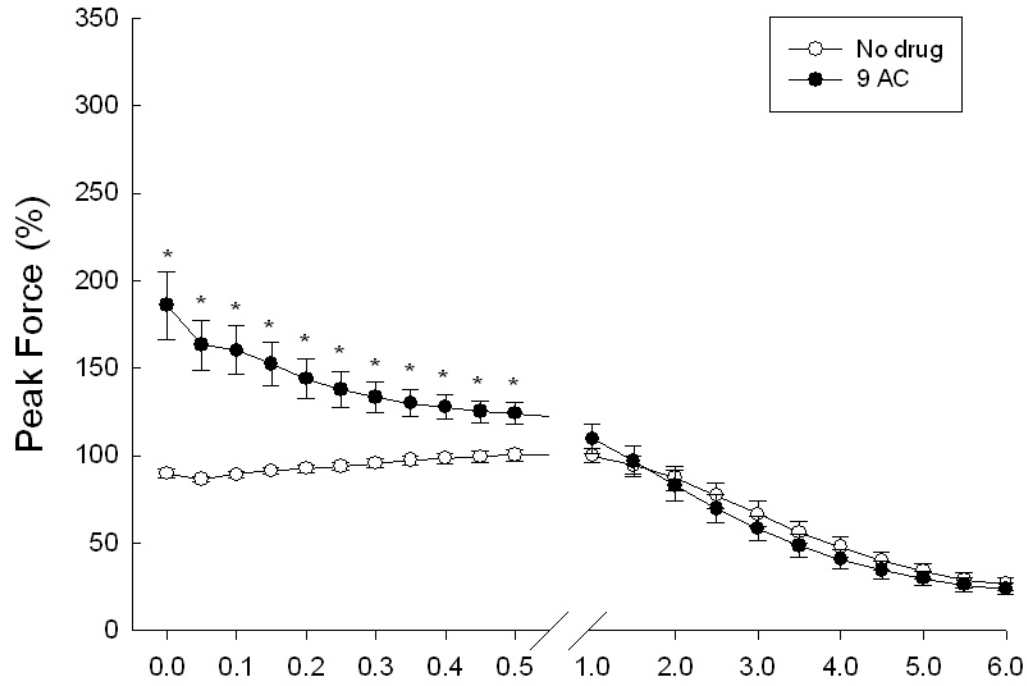

EDL 20 Hz

EDL 50 Hz

Time (min)