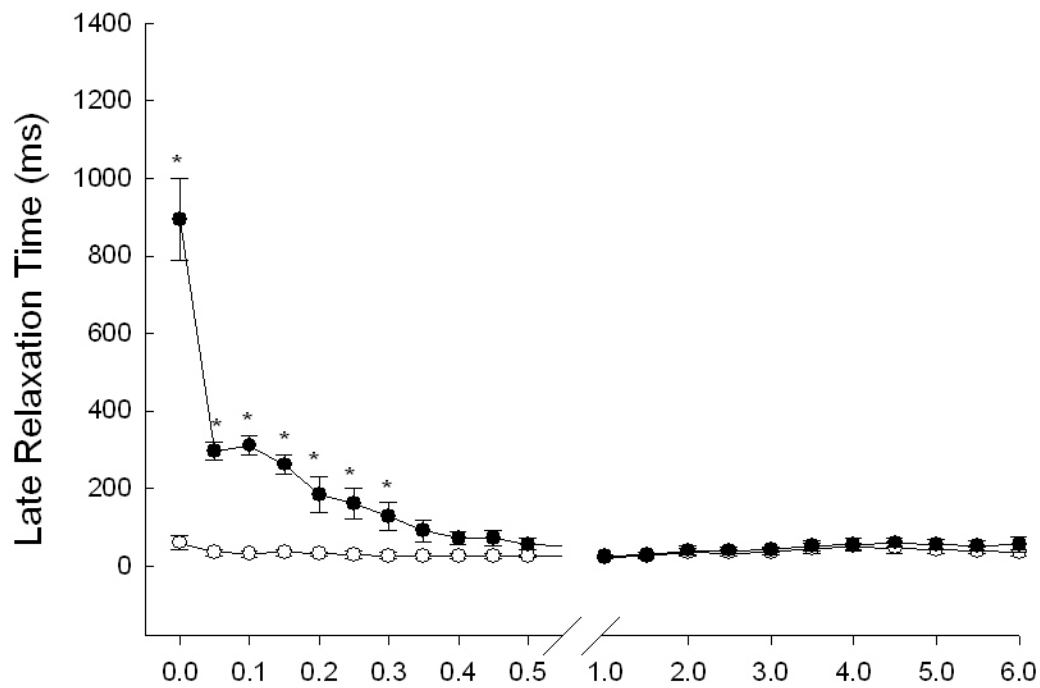

### EDL 20 Hz

### EDL 50 Hz

Time (min)