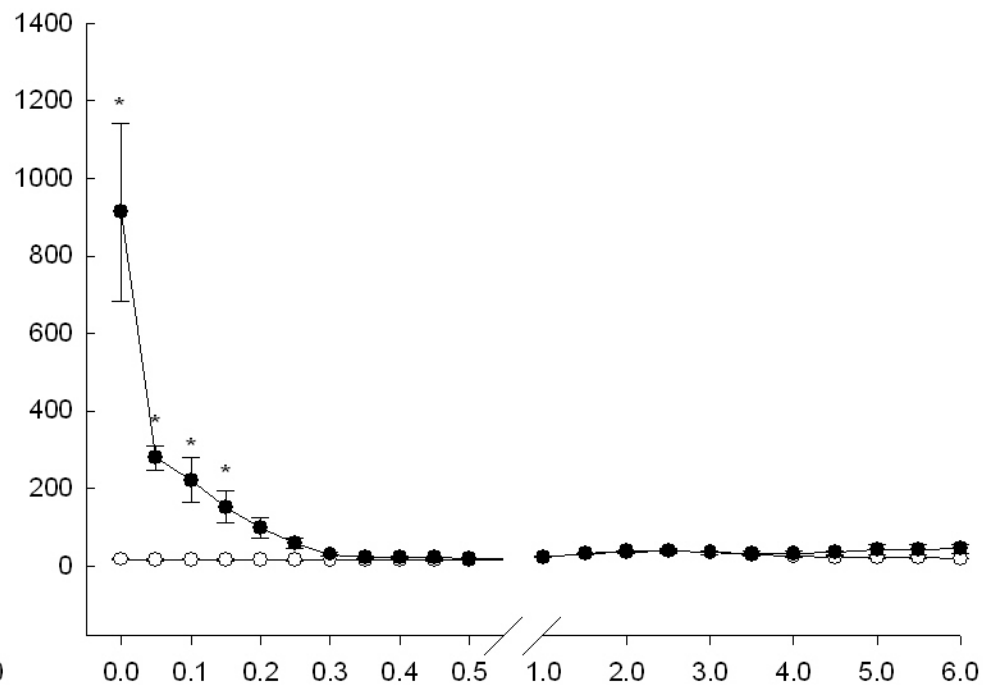

### EDL 20 Hz

### EDL 50 Hz

Time (min)