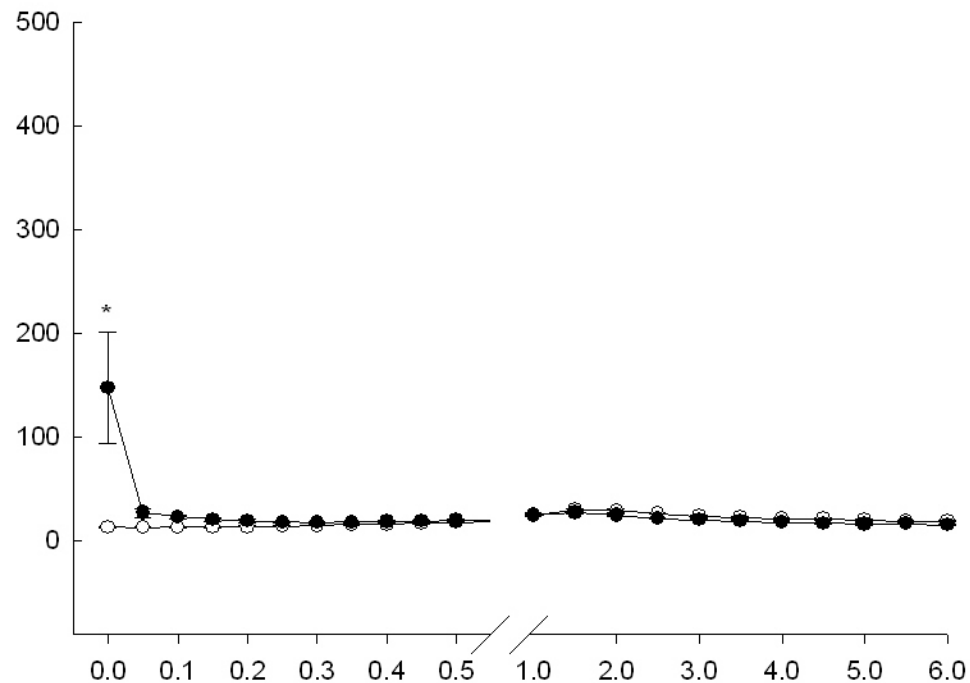

### EDL 20 Hz

### EDL 50 Hz

Time (min)