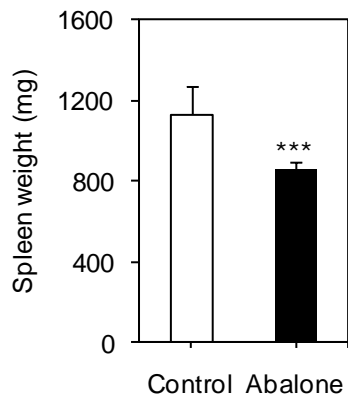

A Normal Control Abalone

B

C

D

(x200)