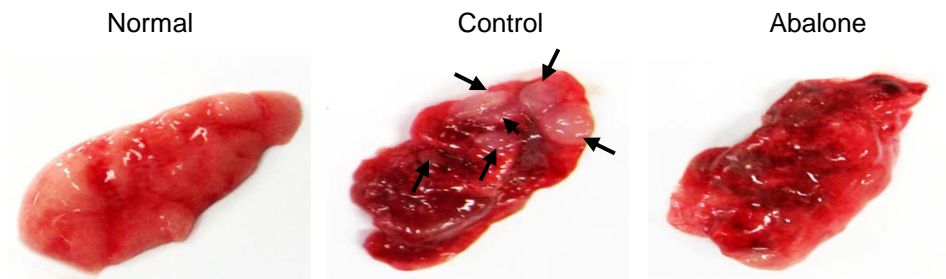

A Normal Control Abalone

B

C

D

(x200)