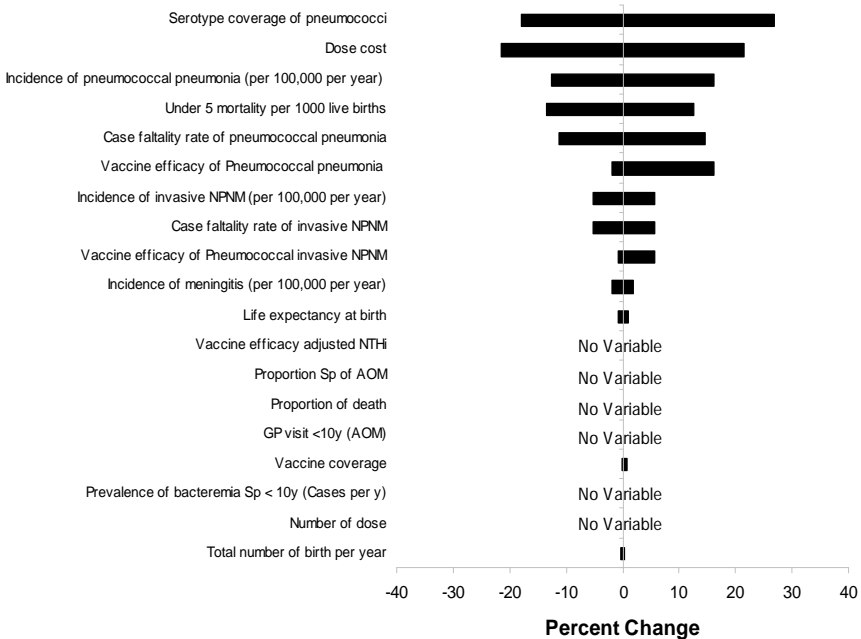

## TriVac Model (+/- 20% change)