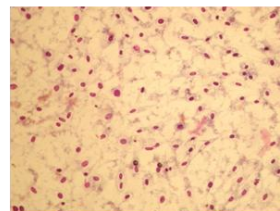

control

0.05 mM

0.5 mM

5 mM

24 h

48 h

72 h