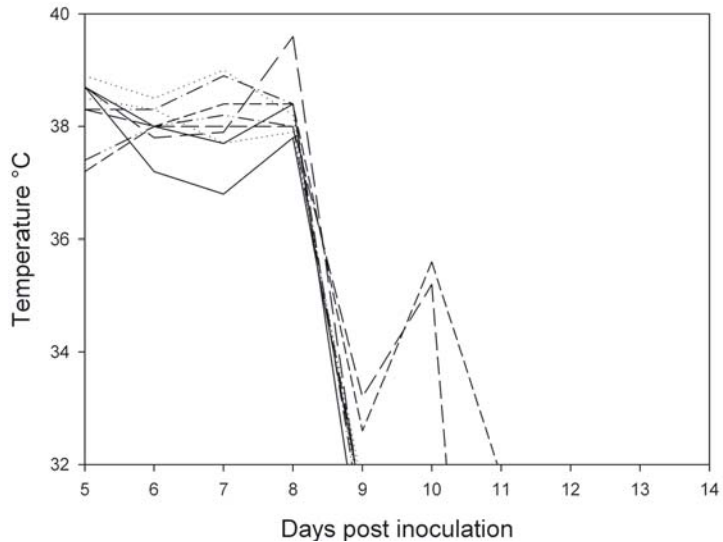

vehicle

rhEpo 200U Day 4-7