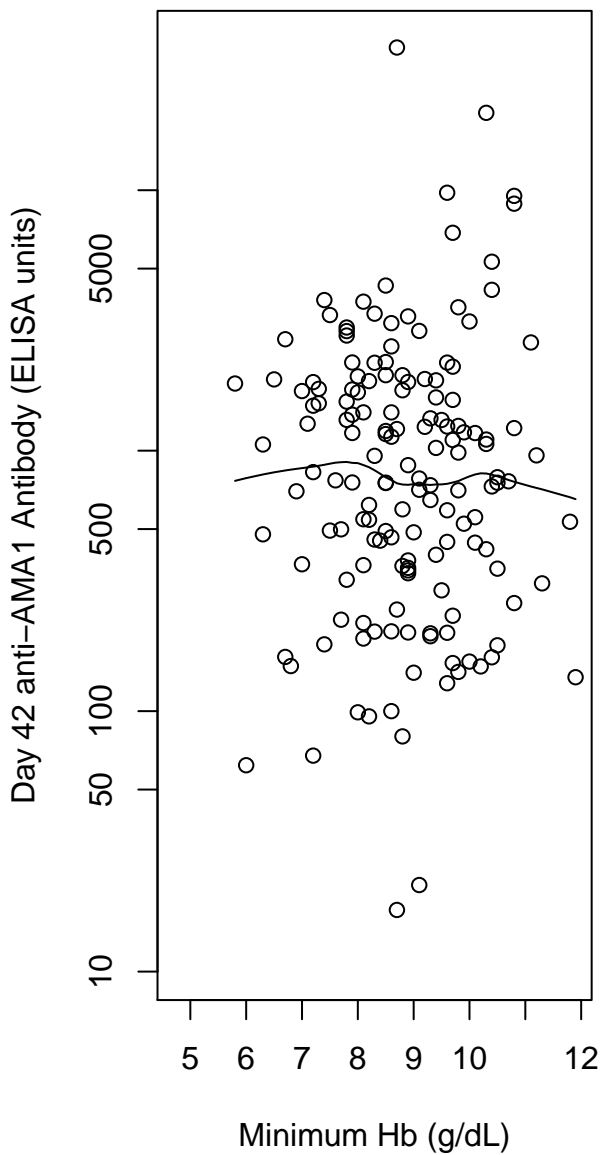

AMA1-C1 80ug

Hiberix