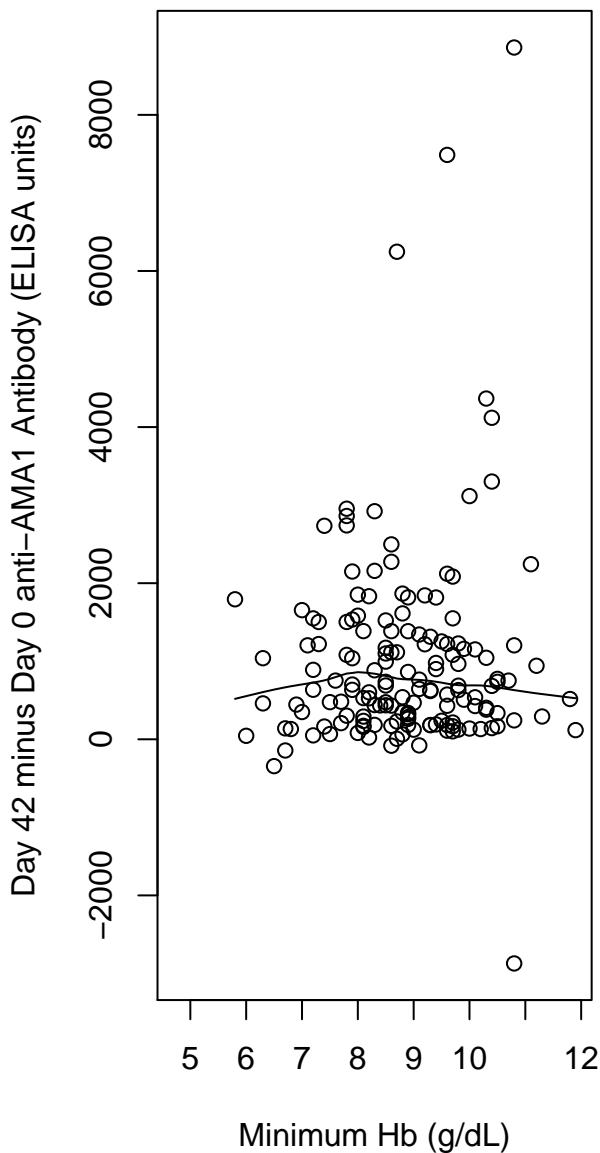

### AMA1-C1 80ug