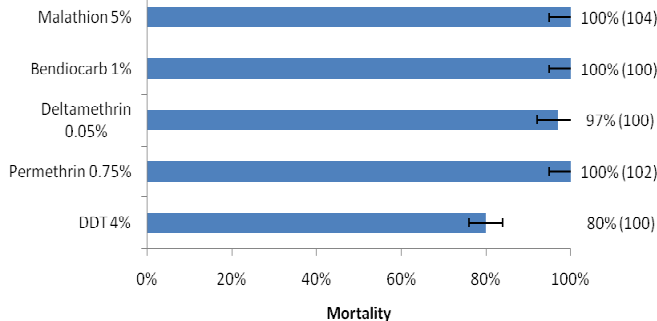

Kisumu lab strain

Yaoundé Lab Strain

■ Douala
■ Yaoundé

DDT 4%

■ Douala
■ Yaoundé

Permethrine 0.75%

■ Douala
■ Yaoundé

Deltamethrine 0.05%

■ Douala
■ Yaoundé

Bendiocarb 0.1%

■ Douala
■ Yaoundé

Malathion 5%