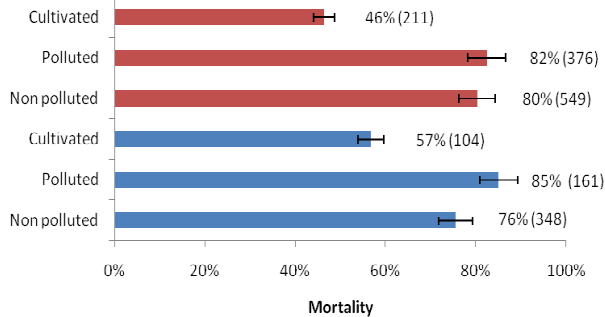

Kisumu lab strain

Yaoundé Lab Strain

■ Douala
■ Yaoundé

DDT 4%

■ Douala
■ Yaoundé

Permethrine 0.75%

■ Douala
■ Yaoundé

Deltamethrine 0.05%

■ Douala
■ Yaoundé

Bendiocarb 0.1%

■ Douala
■ Yaoundé

Malathion 5%