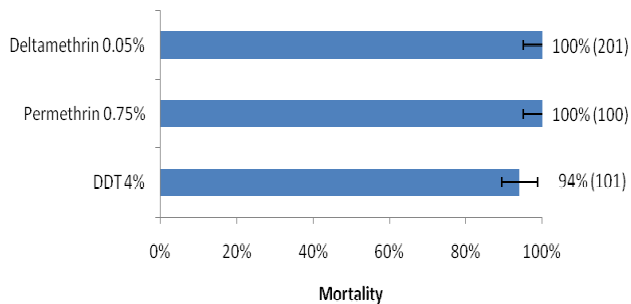

Kisumu lab strain

Yaoundé Lab Strain

■ Douala
■ Yaoundé

DDT 4%

■ Douala
■ Yaoundé

Permethrine 0.75%

■ Douala
■ Yaoundé

Deltamethrine 0.05%

■ Douala
■ Yaoundé

Bendiocarb 0.1%

■ Douala
■ Yaoundé

Malathion 5%