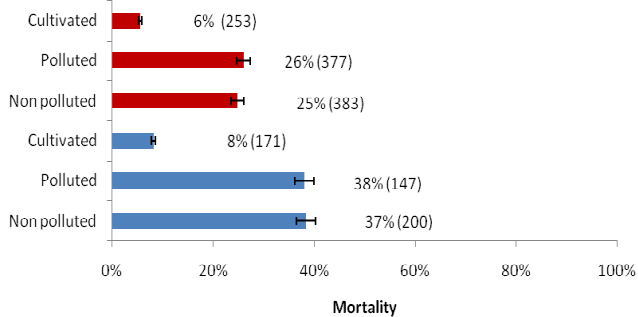

Kisumu lab strain

Yaoundé Lab Strain

■ Douala
■ Yaoundé

DDT 4%

■ Douala
■ Yaoundé

Permethrine 0.75%

■ Douala
■ Yaoundé

Deltamethrine 0.05%