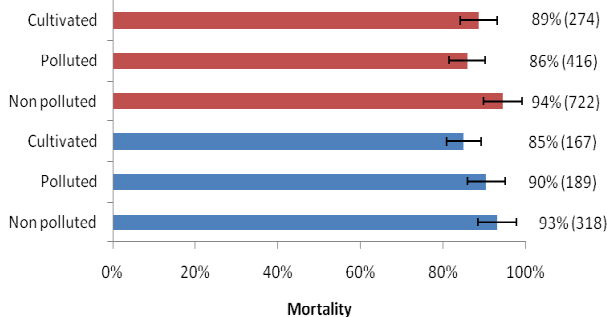

Kisumu lab strain

Yaoundé Lab Strain

■ Douala
■ Yaoundé

DDT 4%

■ Douala
■ Yaoundé

Permethrine 0.75%

■ Douala
■ Yaoundé

Deltamethrine 0.05%

■ Douala
■ Yaoundé

Bendiocarb 0.1%

■ Douala
■ Yaoundé

Malathion 5%