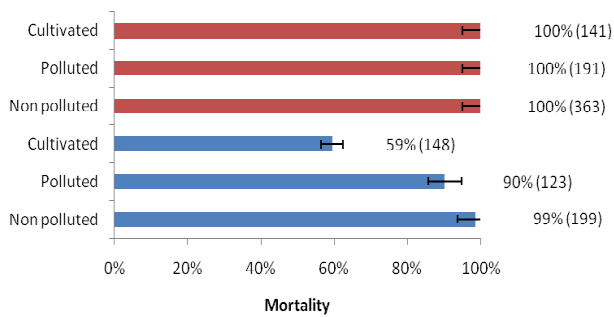

Kisumu lab strain

Yaoundé Lab Strain

■ Douala
■ Yaoundé

DDT 4%

■ Douala
■ Yaoundé

Permethrine 0.75%

■ Douala
■ Yaoundé

Deltamethrine 0.05%

■ Douala
■ Yaoundé

Bendiocarb 0.1%

■ Douala
■ Yaoundé

Malathion 5%