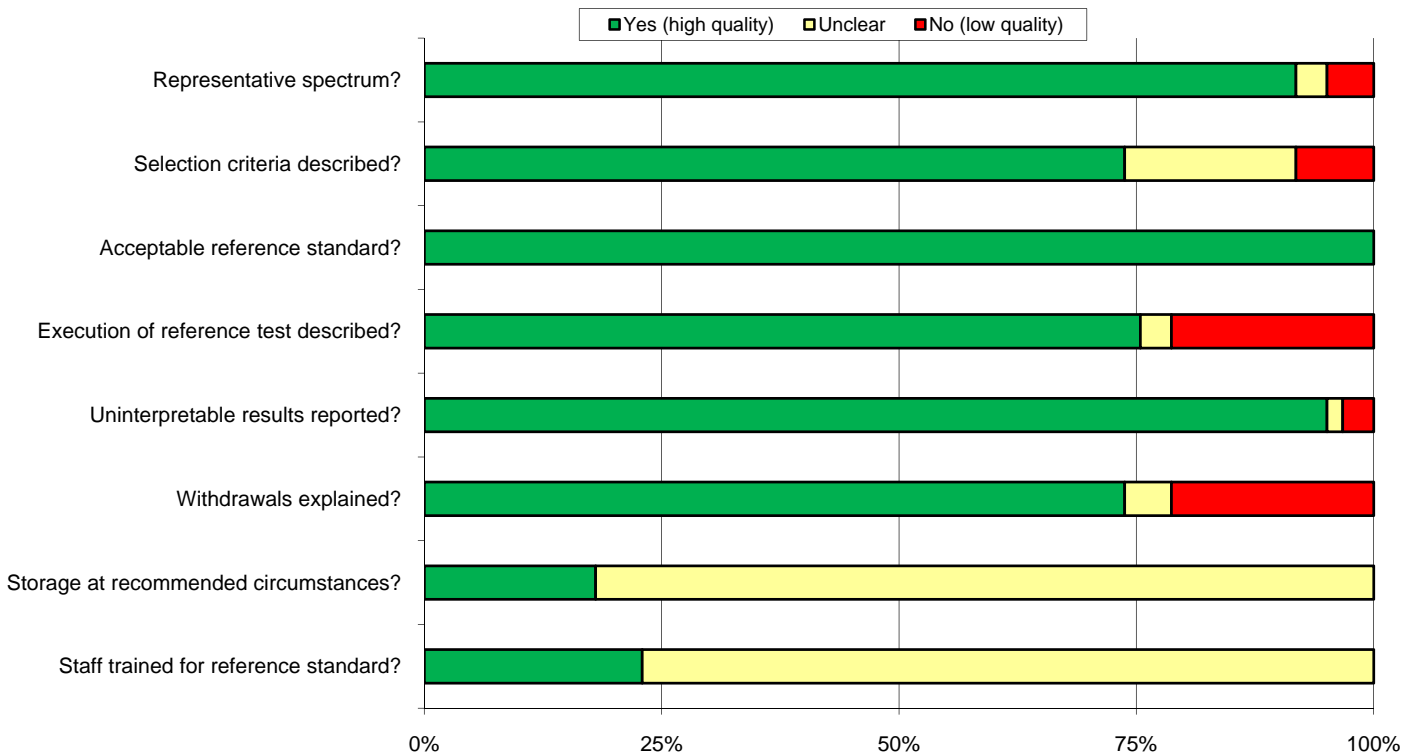

General Items (n=61)

Index & comparator test items (n=108)