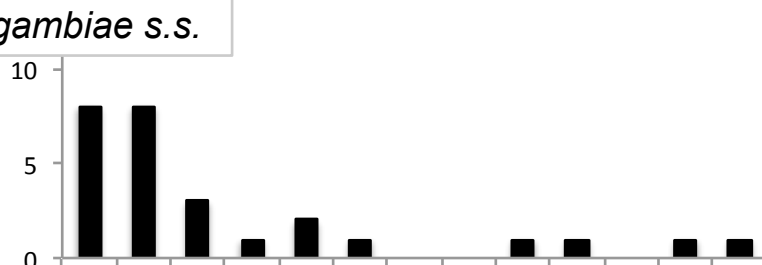

Numbers of adult mosquitoes per house

Chipula

An. arabiensis

Kela

15

An. gambiae s.s.

15

35