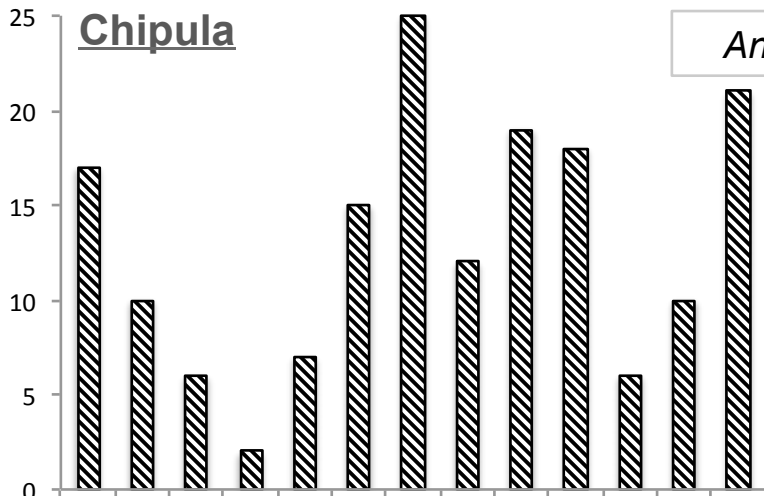

Numbers of adult mosquitoes per house

Chipula

An. arabiensis

Kela

15

An. gambiae s.s.

15

35