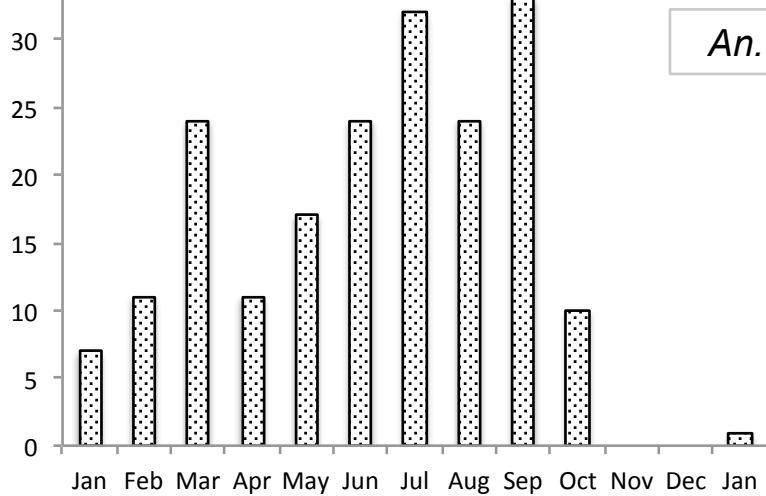

Numbers of adult mosquitoes per house

Chipula

An. arabiensis

Kela

15

An. gambiae s.s.

15

35