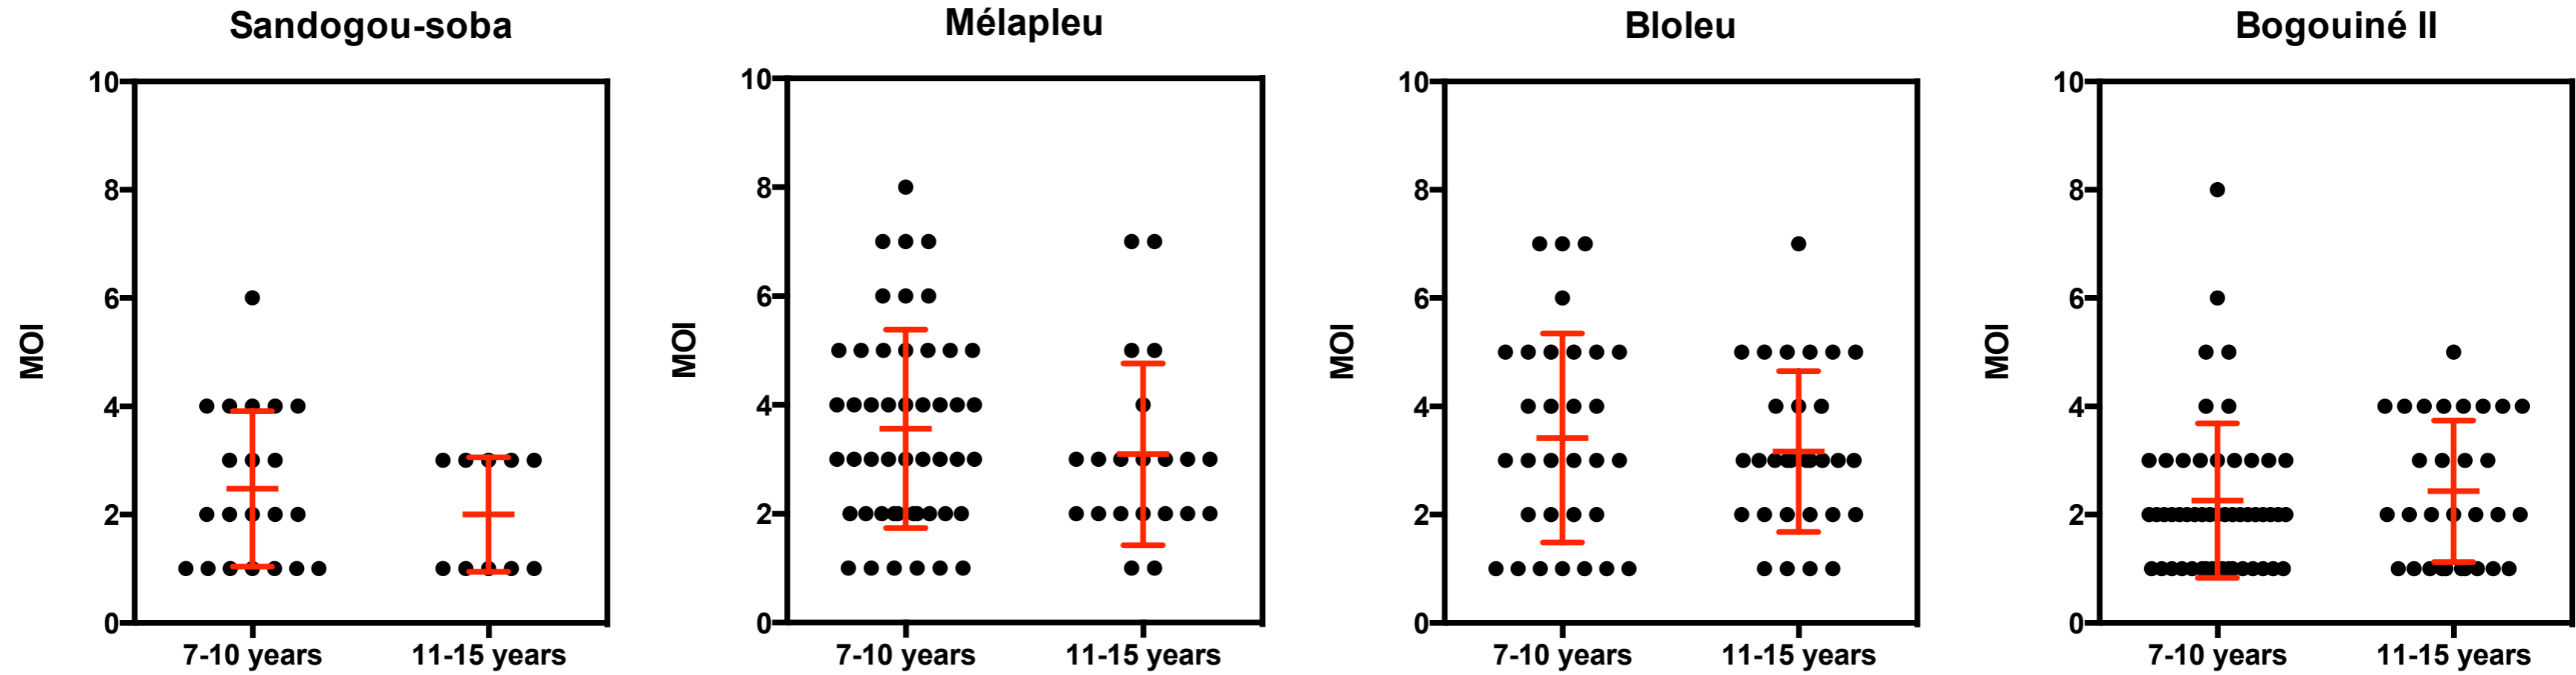

**A****B**

	Sandougou-soba	Mélapleu	Bloleu	Bogouiné II
MOI in 7-10 years (SD)	2.48 (1.44)	3.56 (1.82)	3.42 (1.93)	2.26 (1.43)
MOI in 11-15 years (SD)	2.00 (1.05)	3.10 (1.67)	3.17 (1.49)	2.43 (1.31)
<i>p</i> value (Mann-Whitney)	0.39	0.28	0.70	0.45