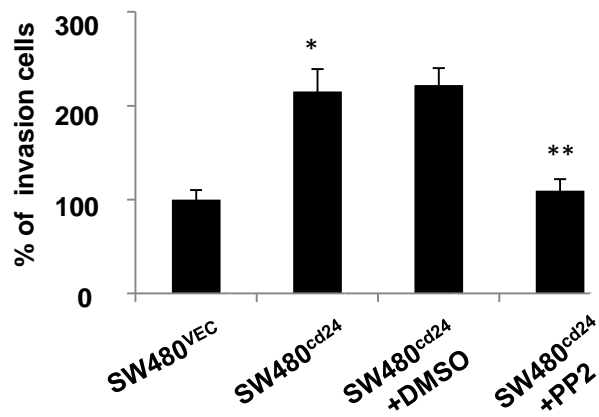

**A****B****C**

SW480<sup>VEC</sup>      SW480<sup>CD24</sup>      SW480<sup>CD24</sup>+DMSO      SW480<sup>CD24</sup>+PP2

CD24

p-Lyn

Lyn

GAPDH

**D**p-Lyn  
(green)DAPI  
(blue)

Merge