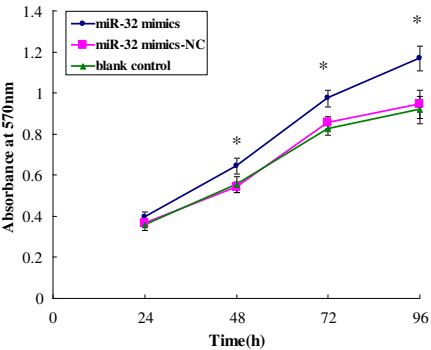

SW480

HCT-116