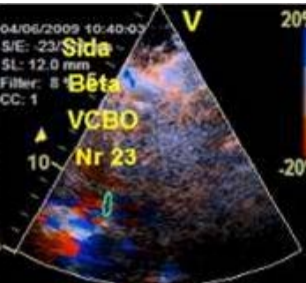

04/06/2009 10:40:03
S/E: 23/
SL: 12.0 mm
Filter: 8
CC: 1

04/06/2009 10:40:03
S/E: 23/
SL: 12.0 mm
Filter: 8
CC: 1

Ortha.compartarzet