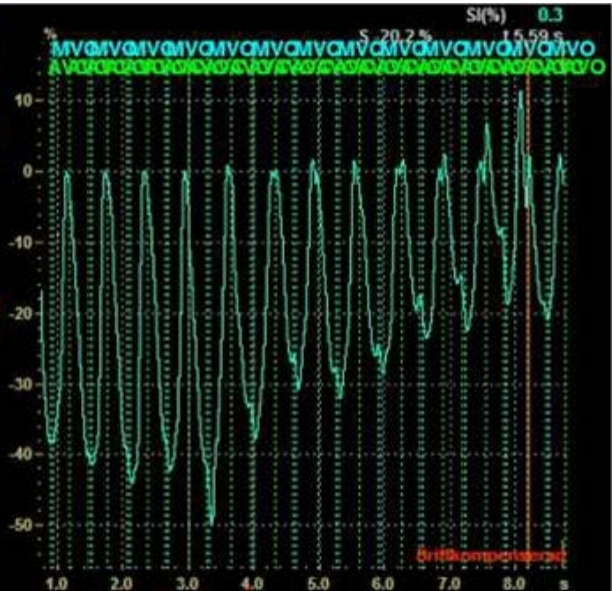

04/06/2009 10:40:03
S/E: 23/
SL: 12.0 mm
Filter: 8
CC: 1

04/06/2009 10:40:03
S/E: 23/
SL: 12.0 mm
Filter: 8
CC: 1

Ortha.compartarzet