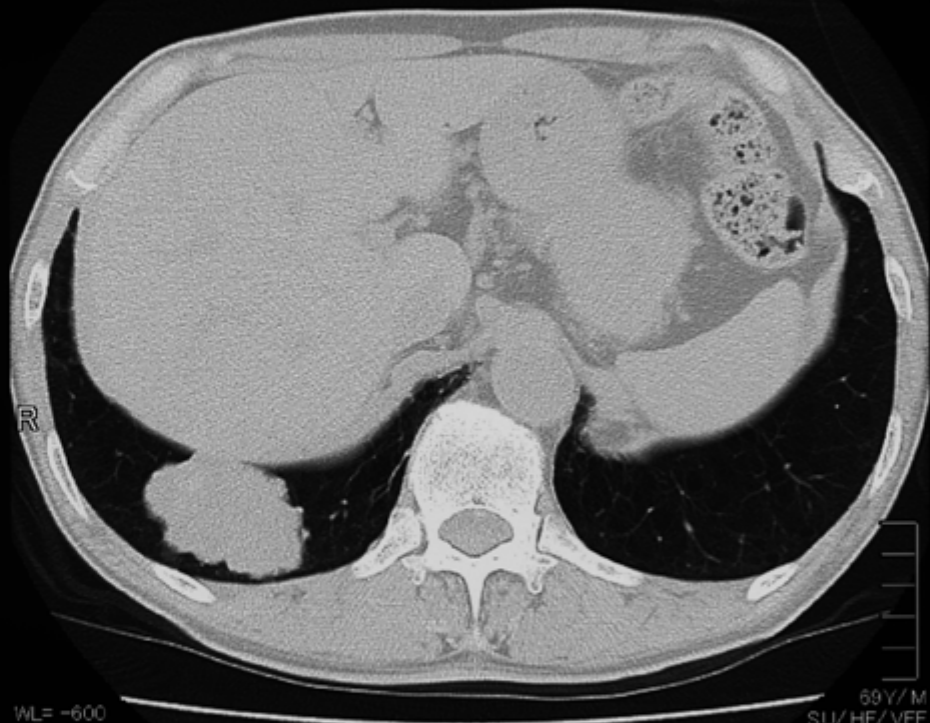

3149453

M (292.28)

3000007485053 4.62

-261.50mm

+0.0D

タケダ ショウヘイ

2010.05.07 13:35:46.701

120kV/ 175mAs

0.5s/5.0mm/0.5 x64

HP53.0

WL= -600

WW= 1600

Aquilion

P

69 Y/ M

SU/ HF/ VFF