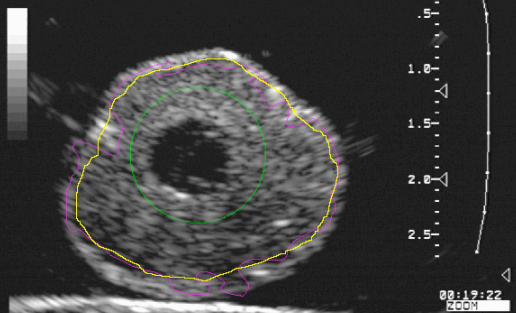

PT: COW01R
ID:
RBRU-U OF S
C9-5 ICT
SPTAD-18M107
HDOB C6 E4
HDI

29 MAY 93
2:22 PM

AVI

1

PT: COW 07R
ID:
RBRU-U OF S
C9-5 ICT
SPTAD-18M107
HDOB C7 E5
HDI

18 MAY 93
10:39 AM

AVI

2