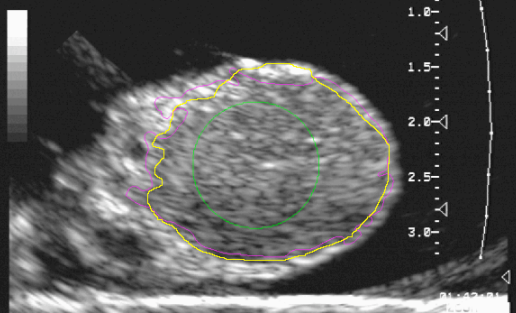

PT: COW 15R
ID:
RBRU-U OF S
C9-5 ICT
SPTAD-18M107
HDOB C6 E4
HDI

27 MAY 93
6:45 PM

AVI

3