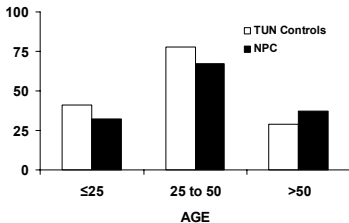

A**B****C**

	Control			NPC		
	Total(%)	Male(%)	Female(%)	Total(%)	Male(%)	Female(%)
≤25	41	30(0.73)	11(0.27)	32	17(0.53)	15(0.47)
25-50	78	53(0.68)	25(0.32)	67	48(0.72)	19(0.28)
≥50	29	20(0.69)	9(0.31)	37	27(0.73)	10(0.27)
Total	148	103	45	136	92	44