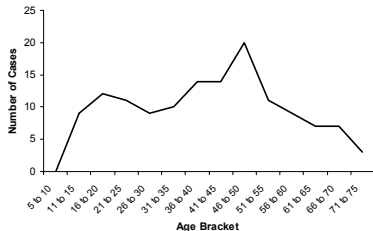

A**B****C**

	Control			NPC		
	Total(%)	Male(%)	Female(%)	Total(%)	Male(%)	Female(%)
≤25	41	30(0.73)	11(0.27)	32	17(0.53)	15(0.47)
25-50	78	53(0.68)	25(0.32)	67	48(0.72)	19(0.28)
≥50	29	20(0.69)	9(0.31)	37	27(0.73)	10(0.27)
Total	148	103	45	136	92	44