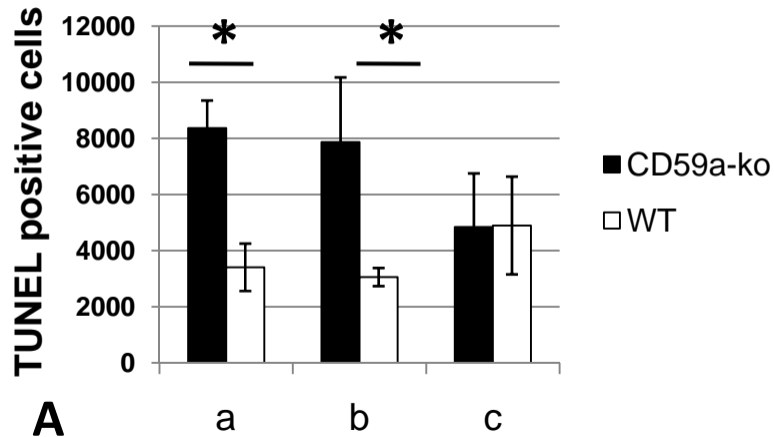

## 30min MCAO