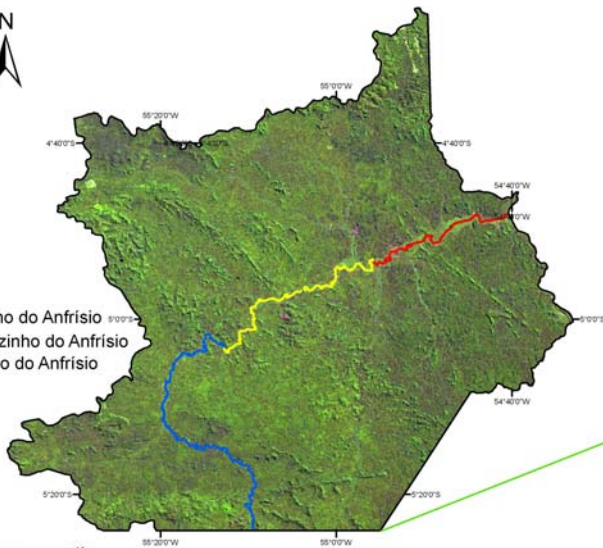

Riozinho do Anfrísio Extractive Reserve

Brazil

Legend

-  High Riozinho do Anfrísio
-  Medium Riozinho do Anfrísio
-  Low Riozinho do Anfrísio

State of Pará

300 150 0 300 600 900 Km