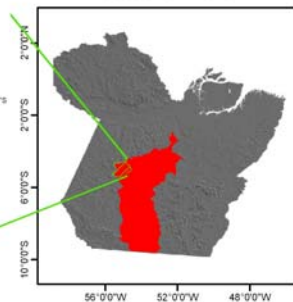

Riozinho do Anfrísio Extractive Reserve

Brazil

Legend

-  High Riozinho do Anfrísio
-  Medium Riozinho do Anfrísio
-  Low Riozinho do Anfrísio

State of Pará

300 150 0 300 600 900 Km