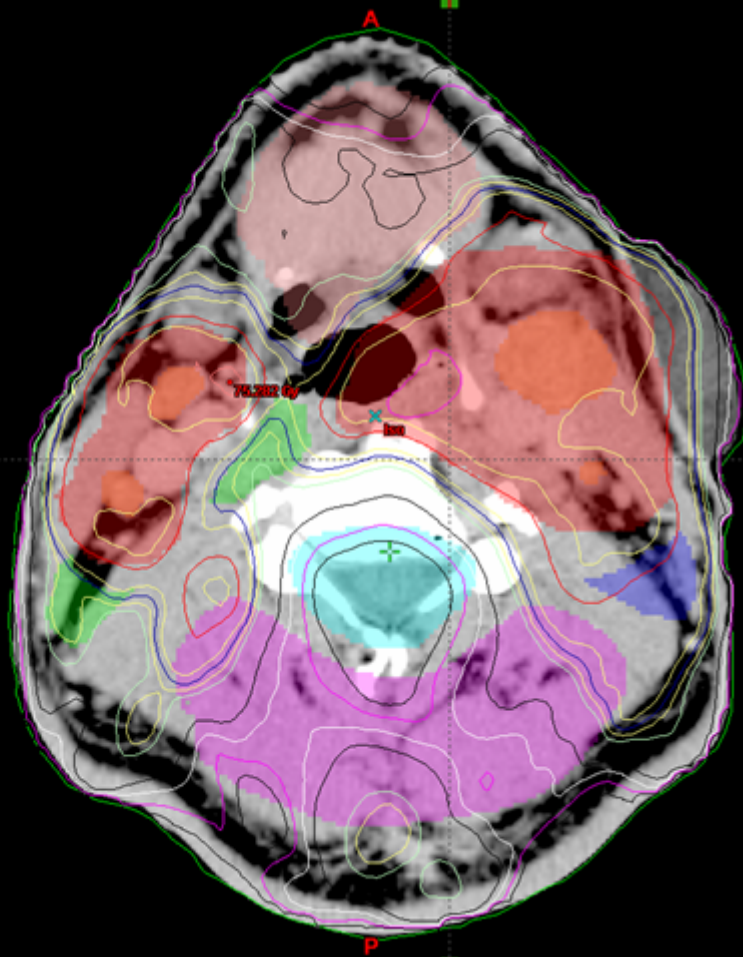

Isodoses (Gy)

74.500

69.630

66.149

59.400

56.400

54.000

51.300

40.000

35.000

30.000

26.000

Standard

Head First-Supine
Z: -13.00 cm