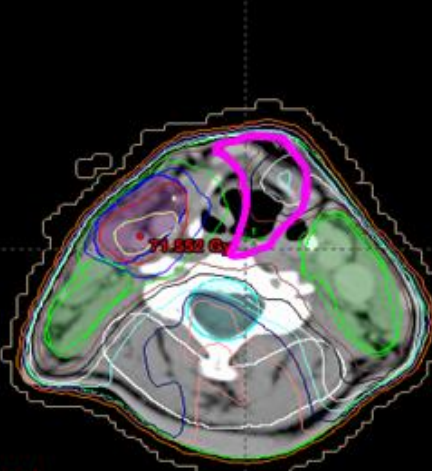

Isodoses (Gy)

- 74.500
- 72.500
- 69.630
- 66.100
- 57.000
- 51.300
- 45.000
- 40.000
- 35.000
- 30.000
- 25.000
- 20.000
- 10.000
- 0.000

R

Standard

Standard

Standard

Head First-Supine
Z: -7.60 cm

R