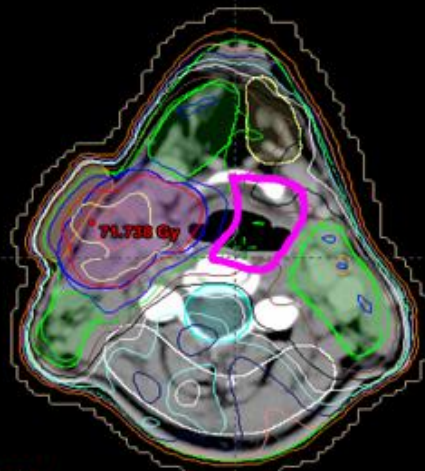

Isodoses (Gy)

- 74.500
- 72.500
- 69.630
- 66.100
- 57.000
- 51.300
- 45.000
- 40.000
- 35.000
- 30.000
- 25.000
- 20.000
- 10.000
- 0.000

R

Standard

Standard

Standard

Head First-Supine
Z: -7.60 cm

R