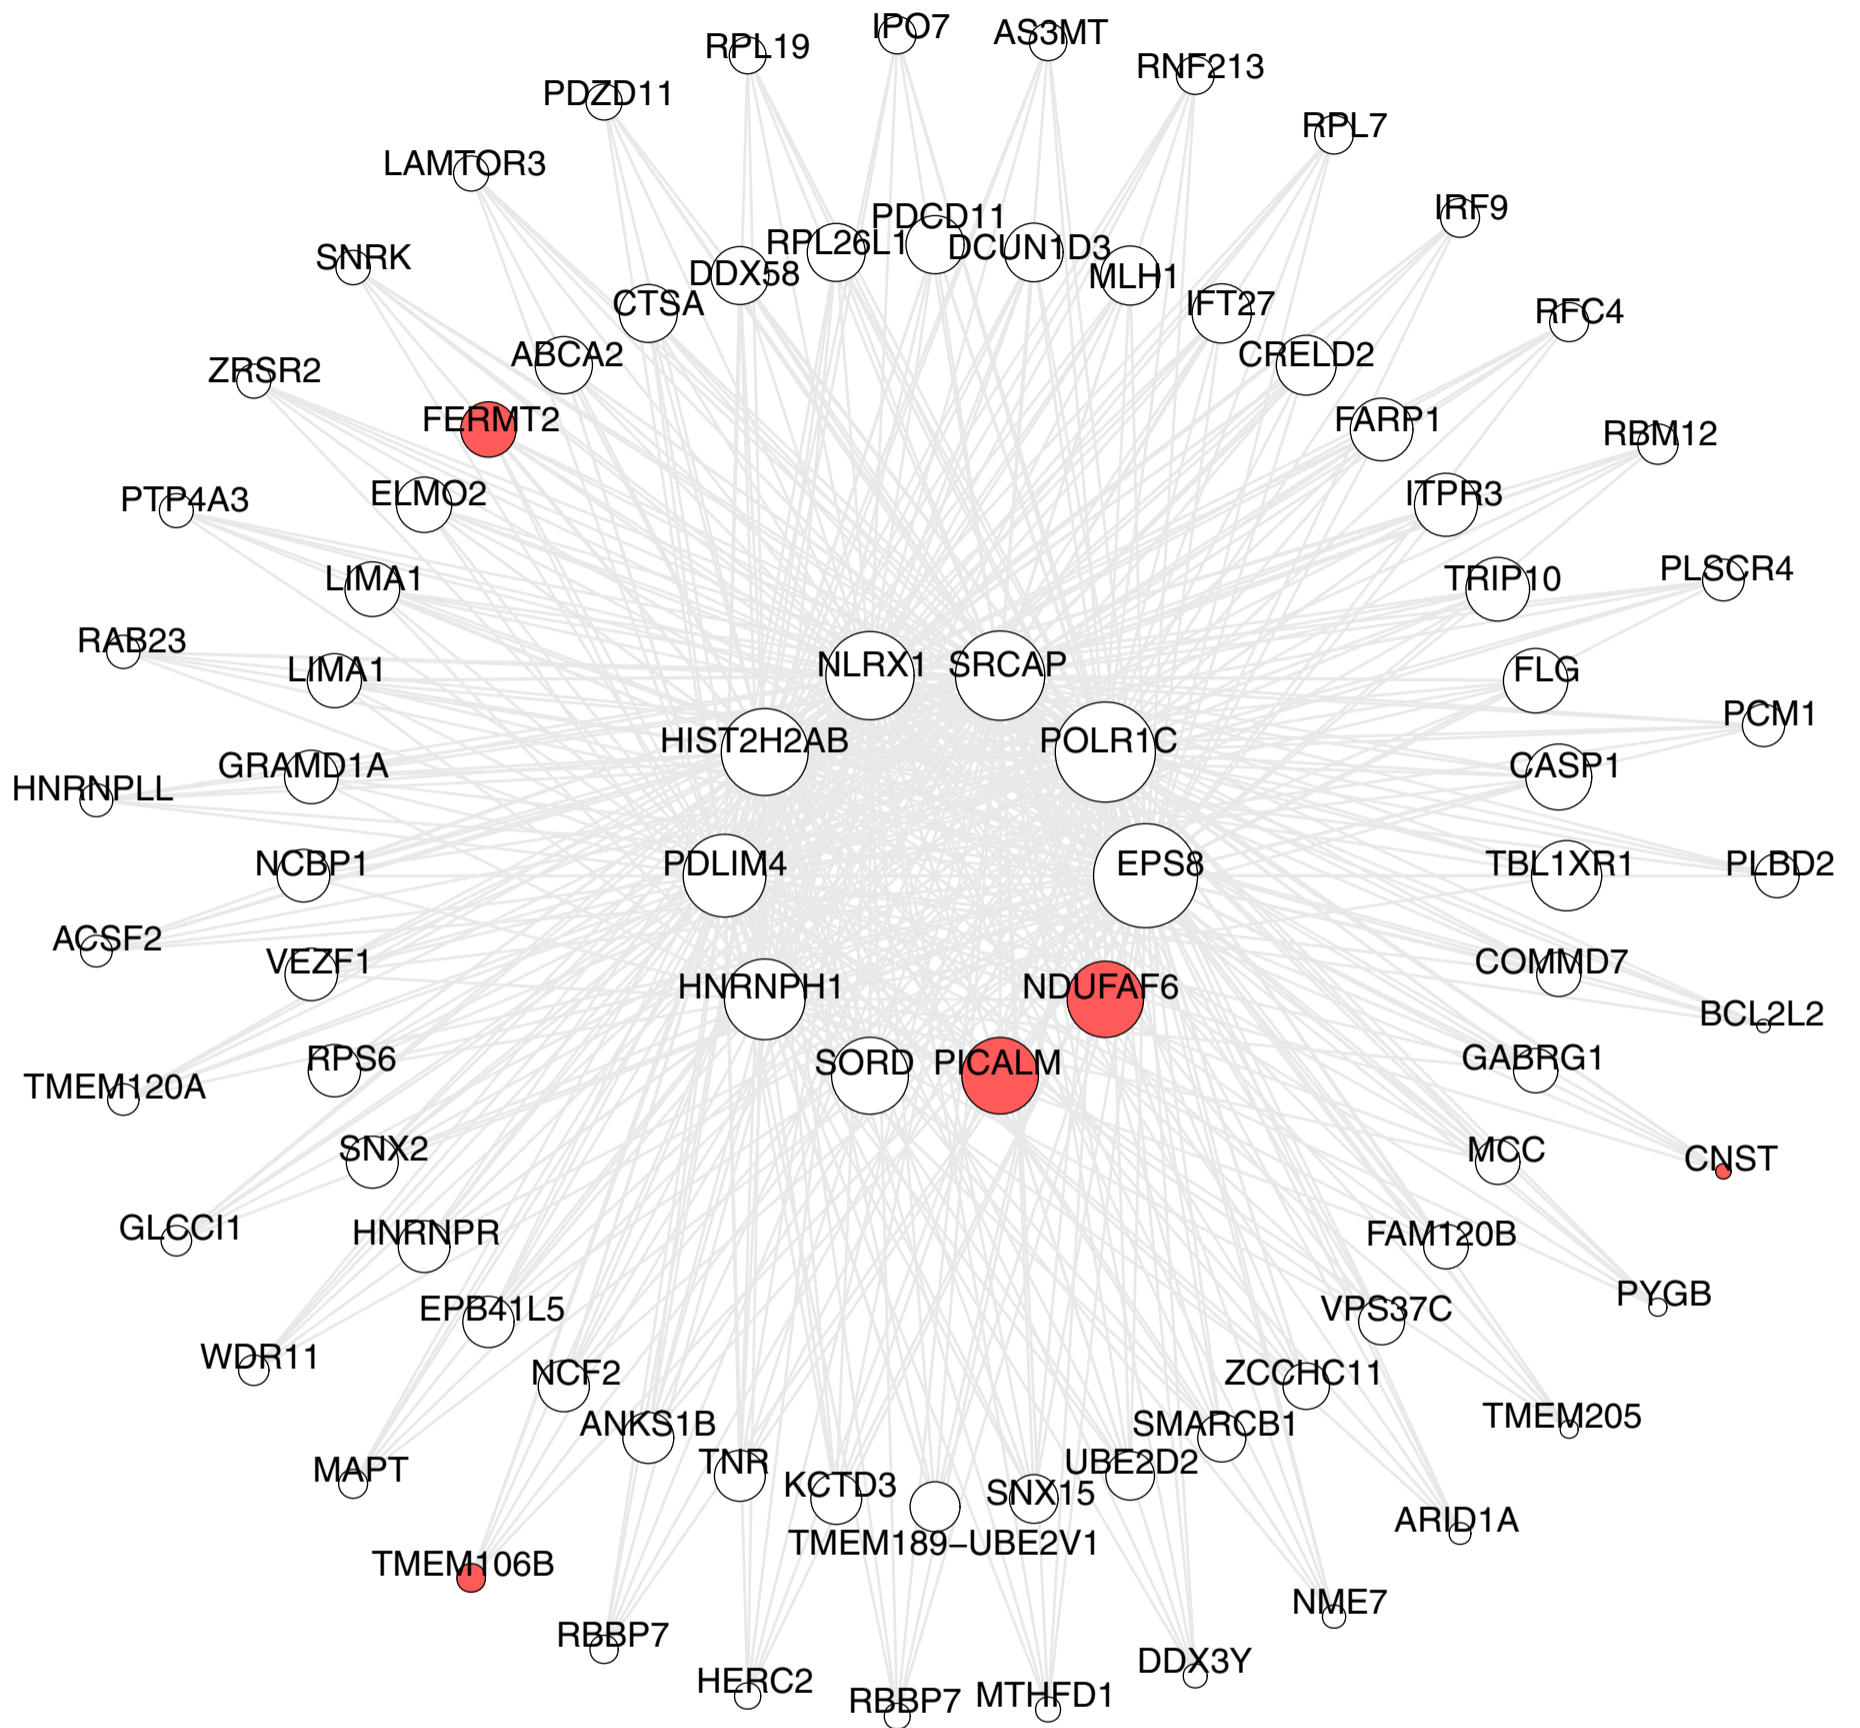

M27 White Module

M33 Darkolivegreen Module