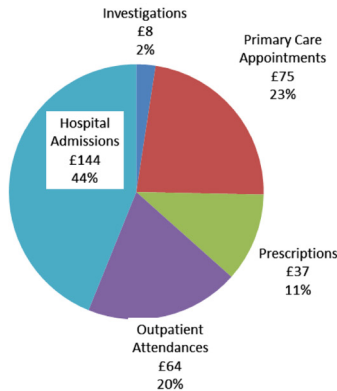

Cases (£1,290)

Controls (£315)