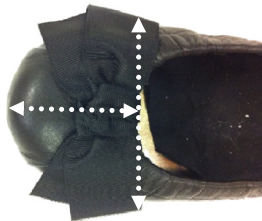

A

B

C

Size	Toe box	Round	Square	Point
		A	B	C
4	Volume	36	47	44
	Width	7.4	7.6	7.5
	Depth	3.8	4.5	6.5
5	Volume	45	55	60
	Width	7.6	8.0	7.7
	Depth	4.1	5.0	7.0
6	Volume	50	60	60
	Width	7.9	8.2	8.0
	Depth	4.2	4.9	7.0
7	Volume	54	73	68
	Width	8.3	8.5	8.2
	Depth	4.9	5.4	7.0