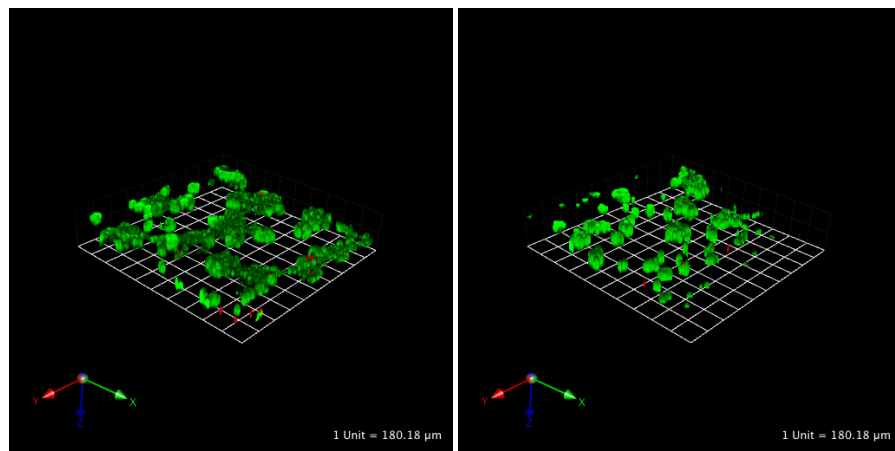

Live / Dead

Control

MEP-CM