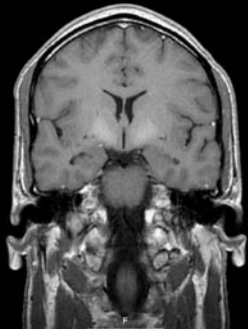

Seq: SE
Slice: 5 mm
Pos: 66
TR: 610.909
TE: 14
AC: 2

HFS
FoV: 220 mm
Image no: 12
Image 12 of 24
9-1-2009, 13:49:26

Seq: SE
Slice: 5 mm
Pos: 60
TR: 661.916
TE: 14
AC: 2

HFS
FoV: 220 mm
Image no: 11
Image 11 of 26
9-1-2009, 14:03:33