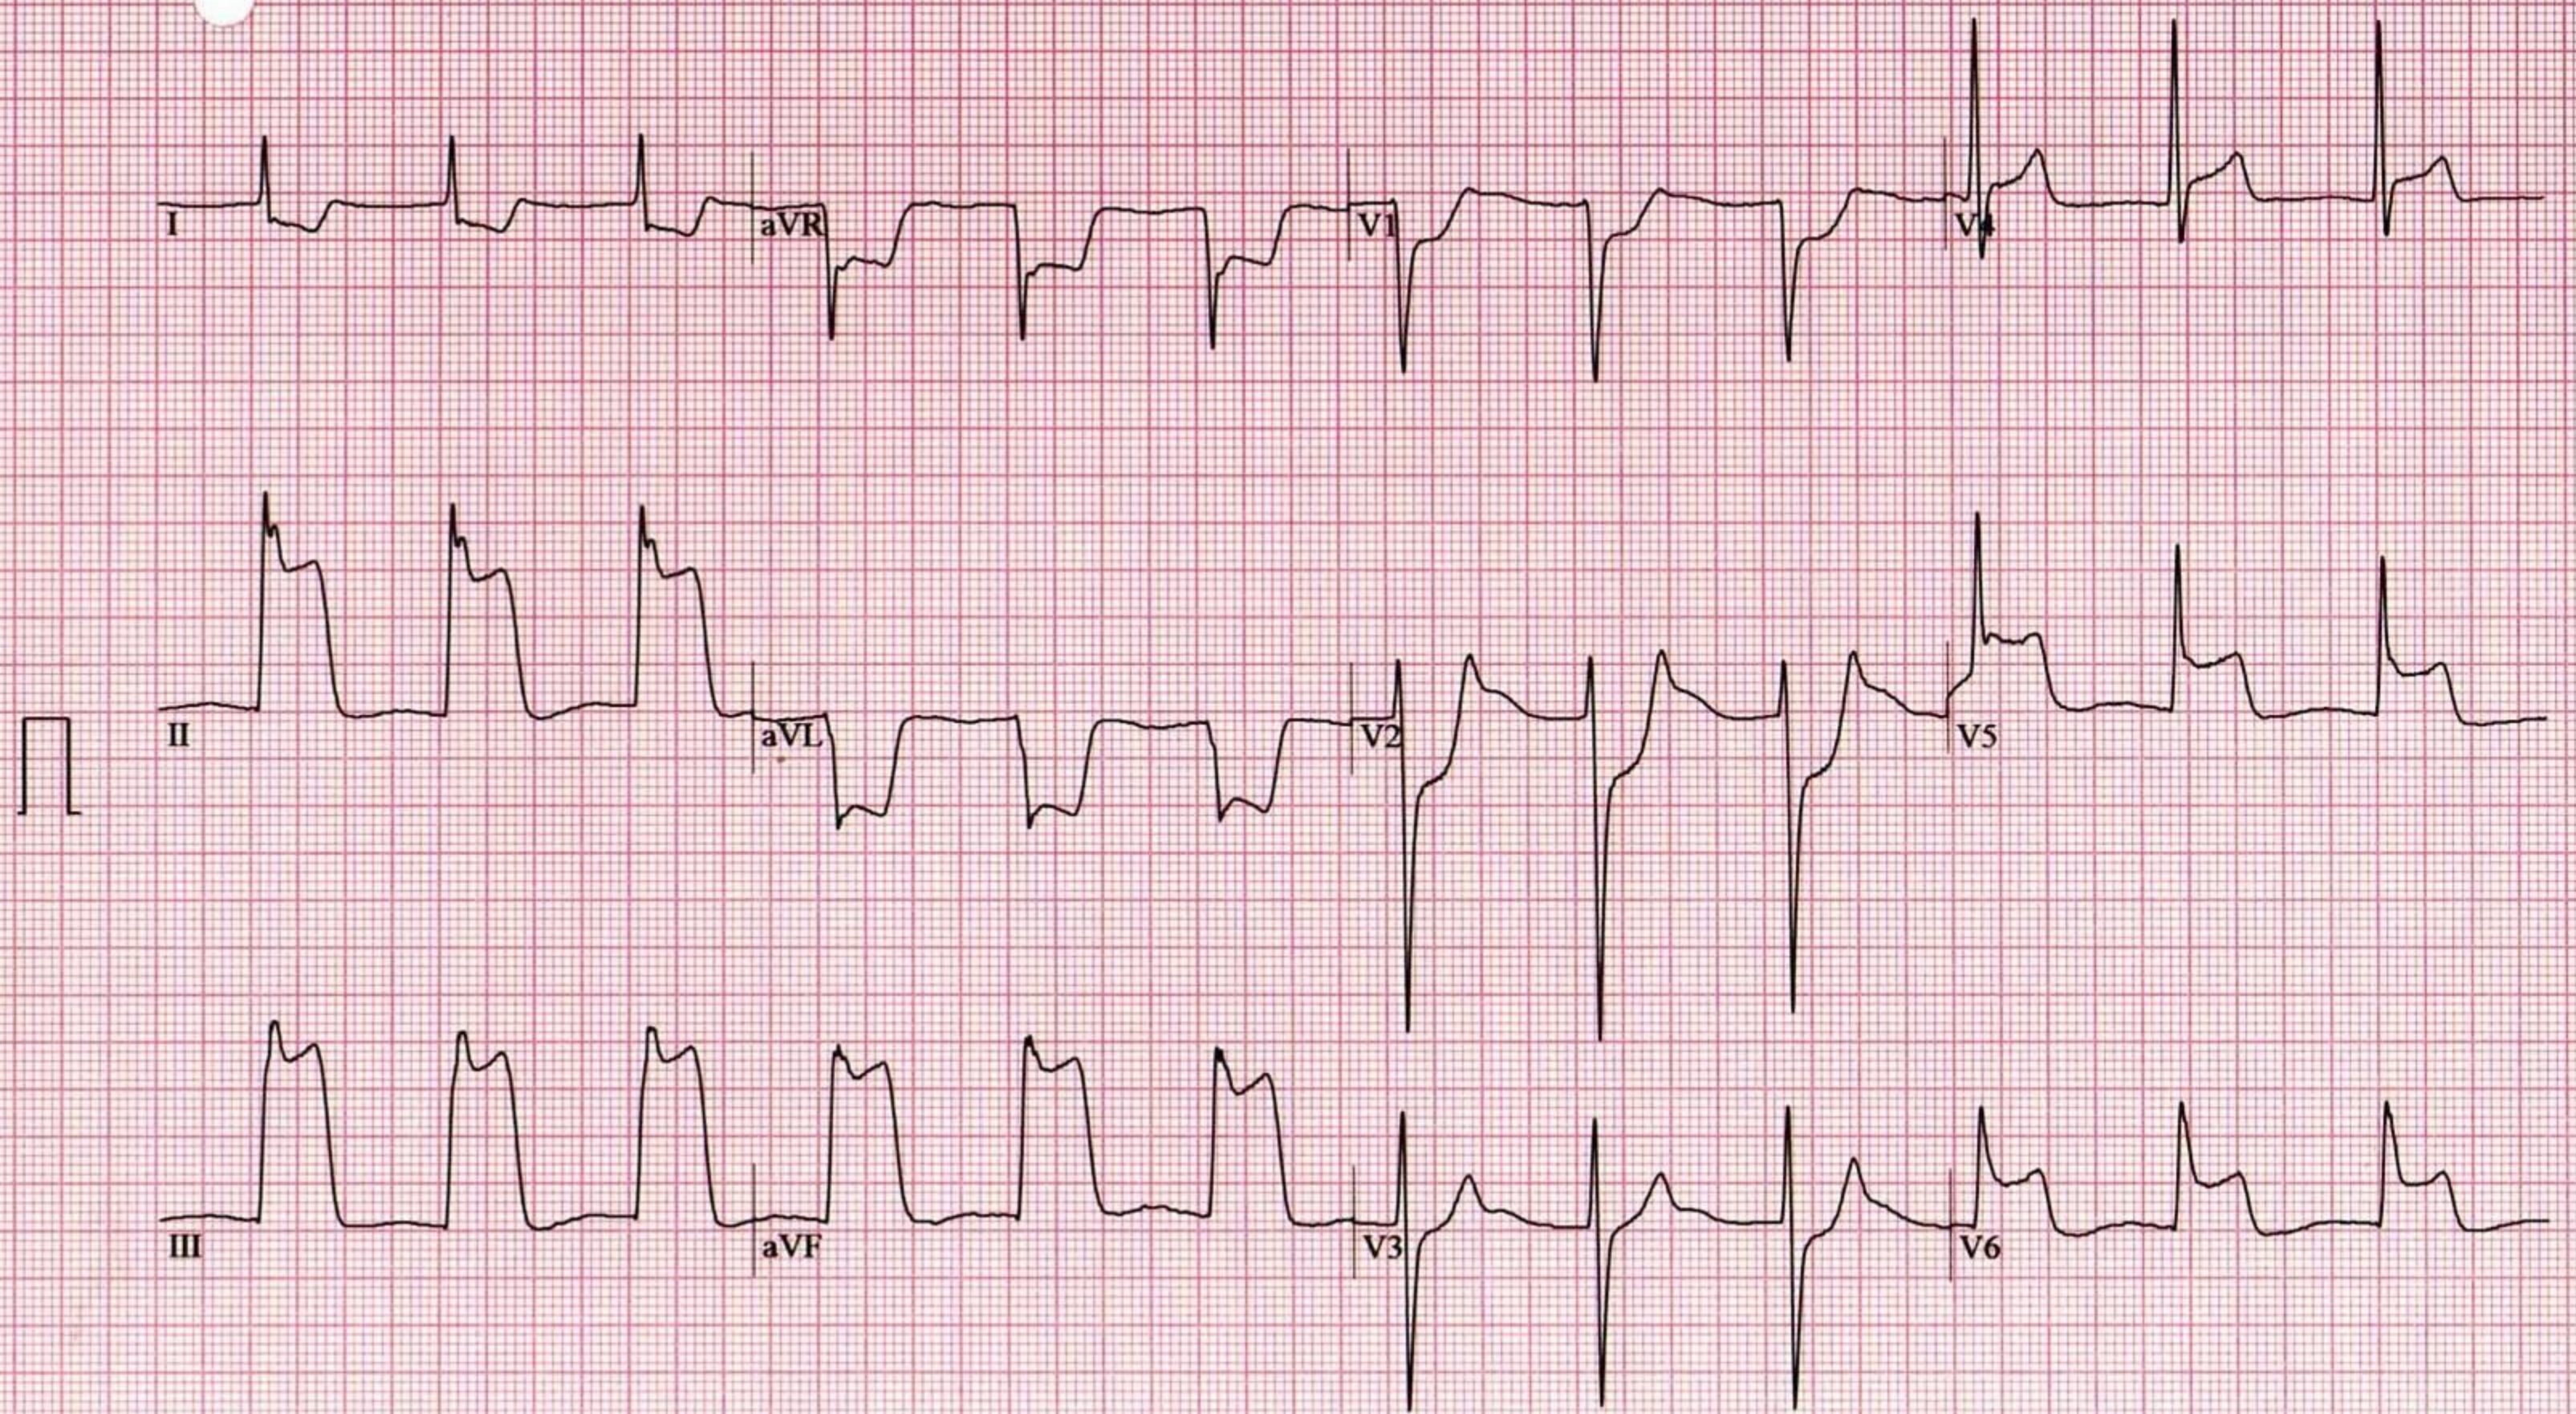

73 bpm
159/102 mmHg

RECUPER.
5:53

BRUCE
0.0 km/h
0.0%

GE CASE V6.51 (0)
25mm/s 10mm/mV 50Hz 0.01Hz FRF+ FC(V1,V2)

No confirmado

Página 1

a

72 bpm
159/102 mmHg

RECUPER.
6:03

BRUCE
0.0 km/h
0.0%

GE CASE V6.51 (0)
25mm/s 10mm/mV 50Hz 0.01Hz FRF+ FC(V1,V2)

No confirmado

Página 1

b

89 bpm
159/102 mmHg

RECUPER.
6:48

BRUCE
0.0 km/h
0.0%

GE CASE V6.51 (0)
25mm/s 10mm/mV 50Hz 0.01Hz FRF+ FC(V1,V2)

No confirmado

Página 1

c