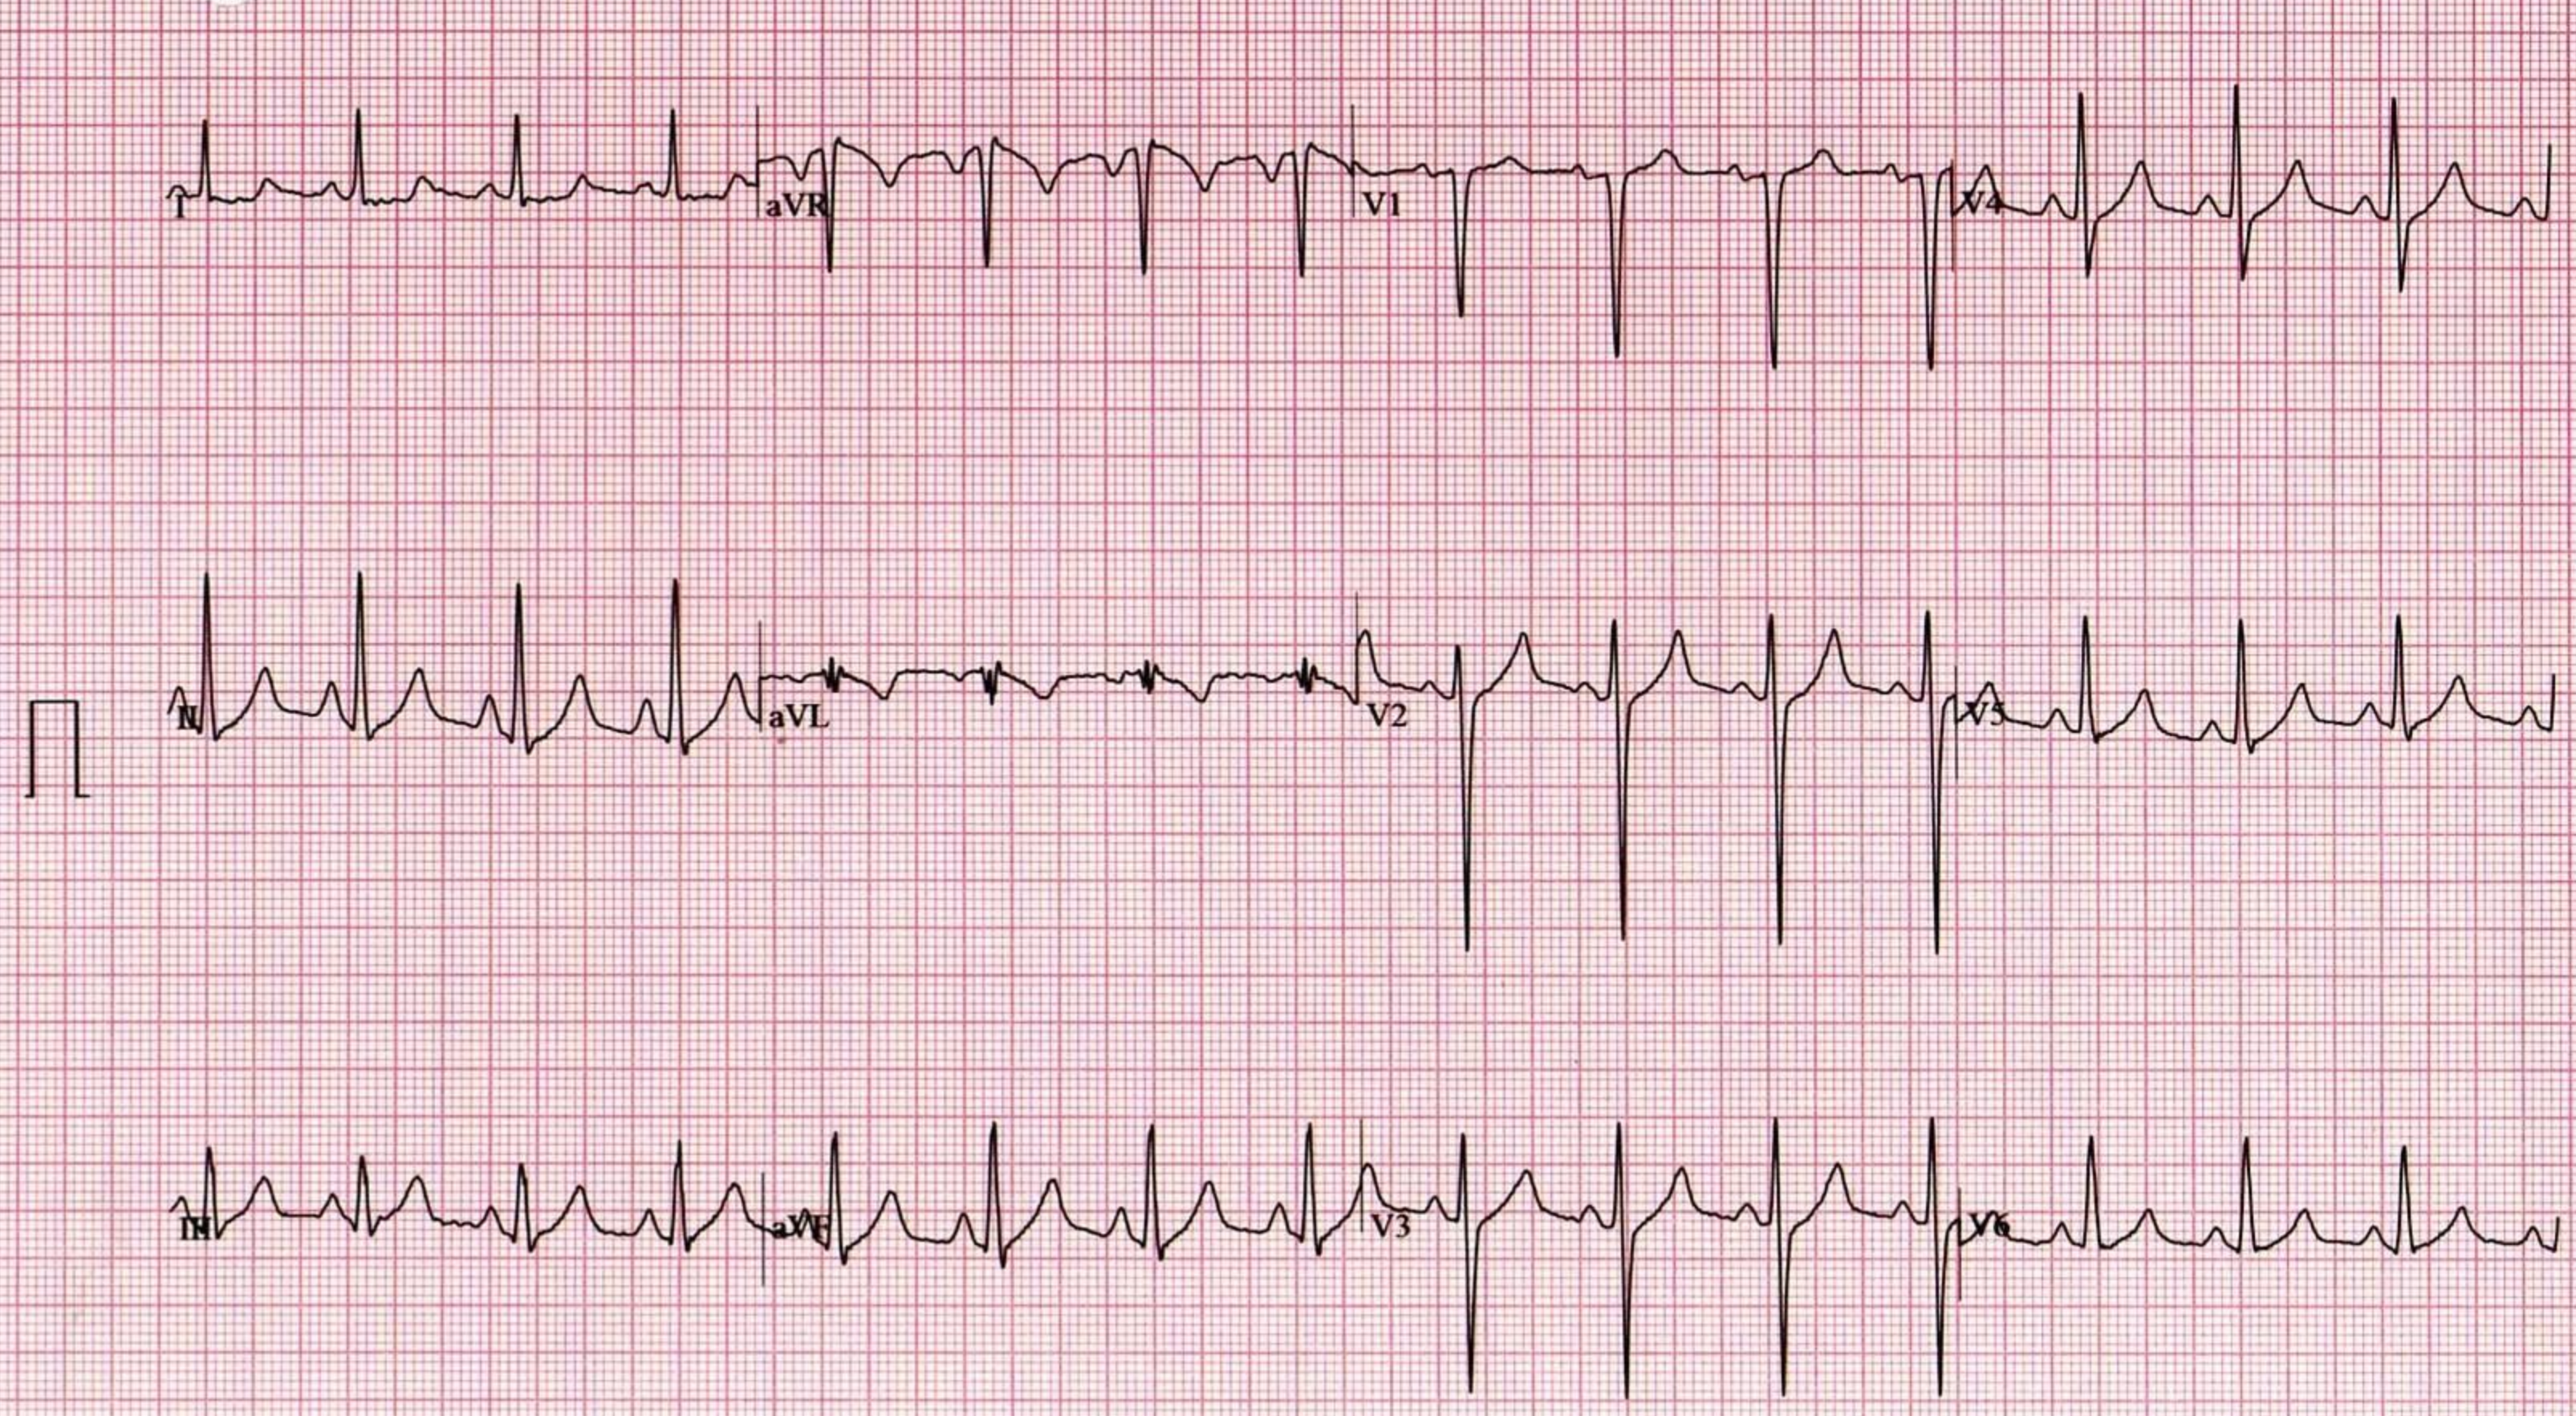

RECUPER.
6:03

BRUCE
0.0 km/h
0.0%

GE CASE V6.51 (0)
25mm/s 10mm/mV 50Hz 0.01Hz FRF+ FC(V1,V2)

No confirmado

Página 1

b

89 bpm
159/102 mmHg

RECUPER.
6:48

BRUCE
0.0 km/h
0.0%

GE CASE V6.51 (0)
25mm/s 10mm/mV 50Hz 0.01Hz FRF+ FC(V1,V2)

No confirmado

Página 1

c