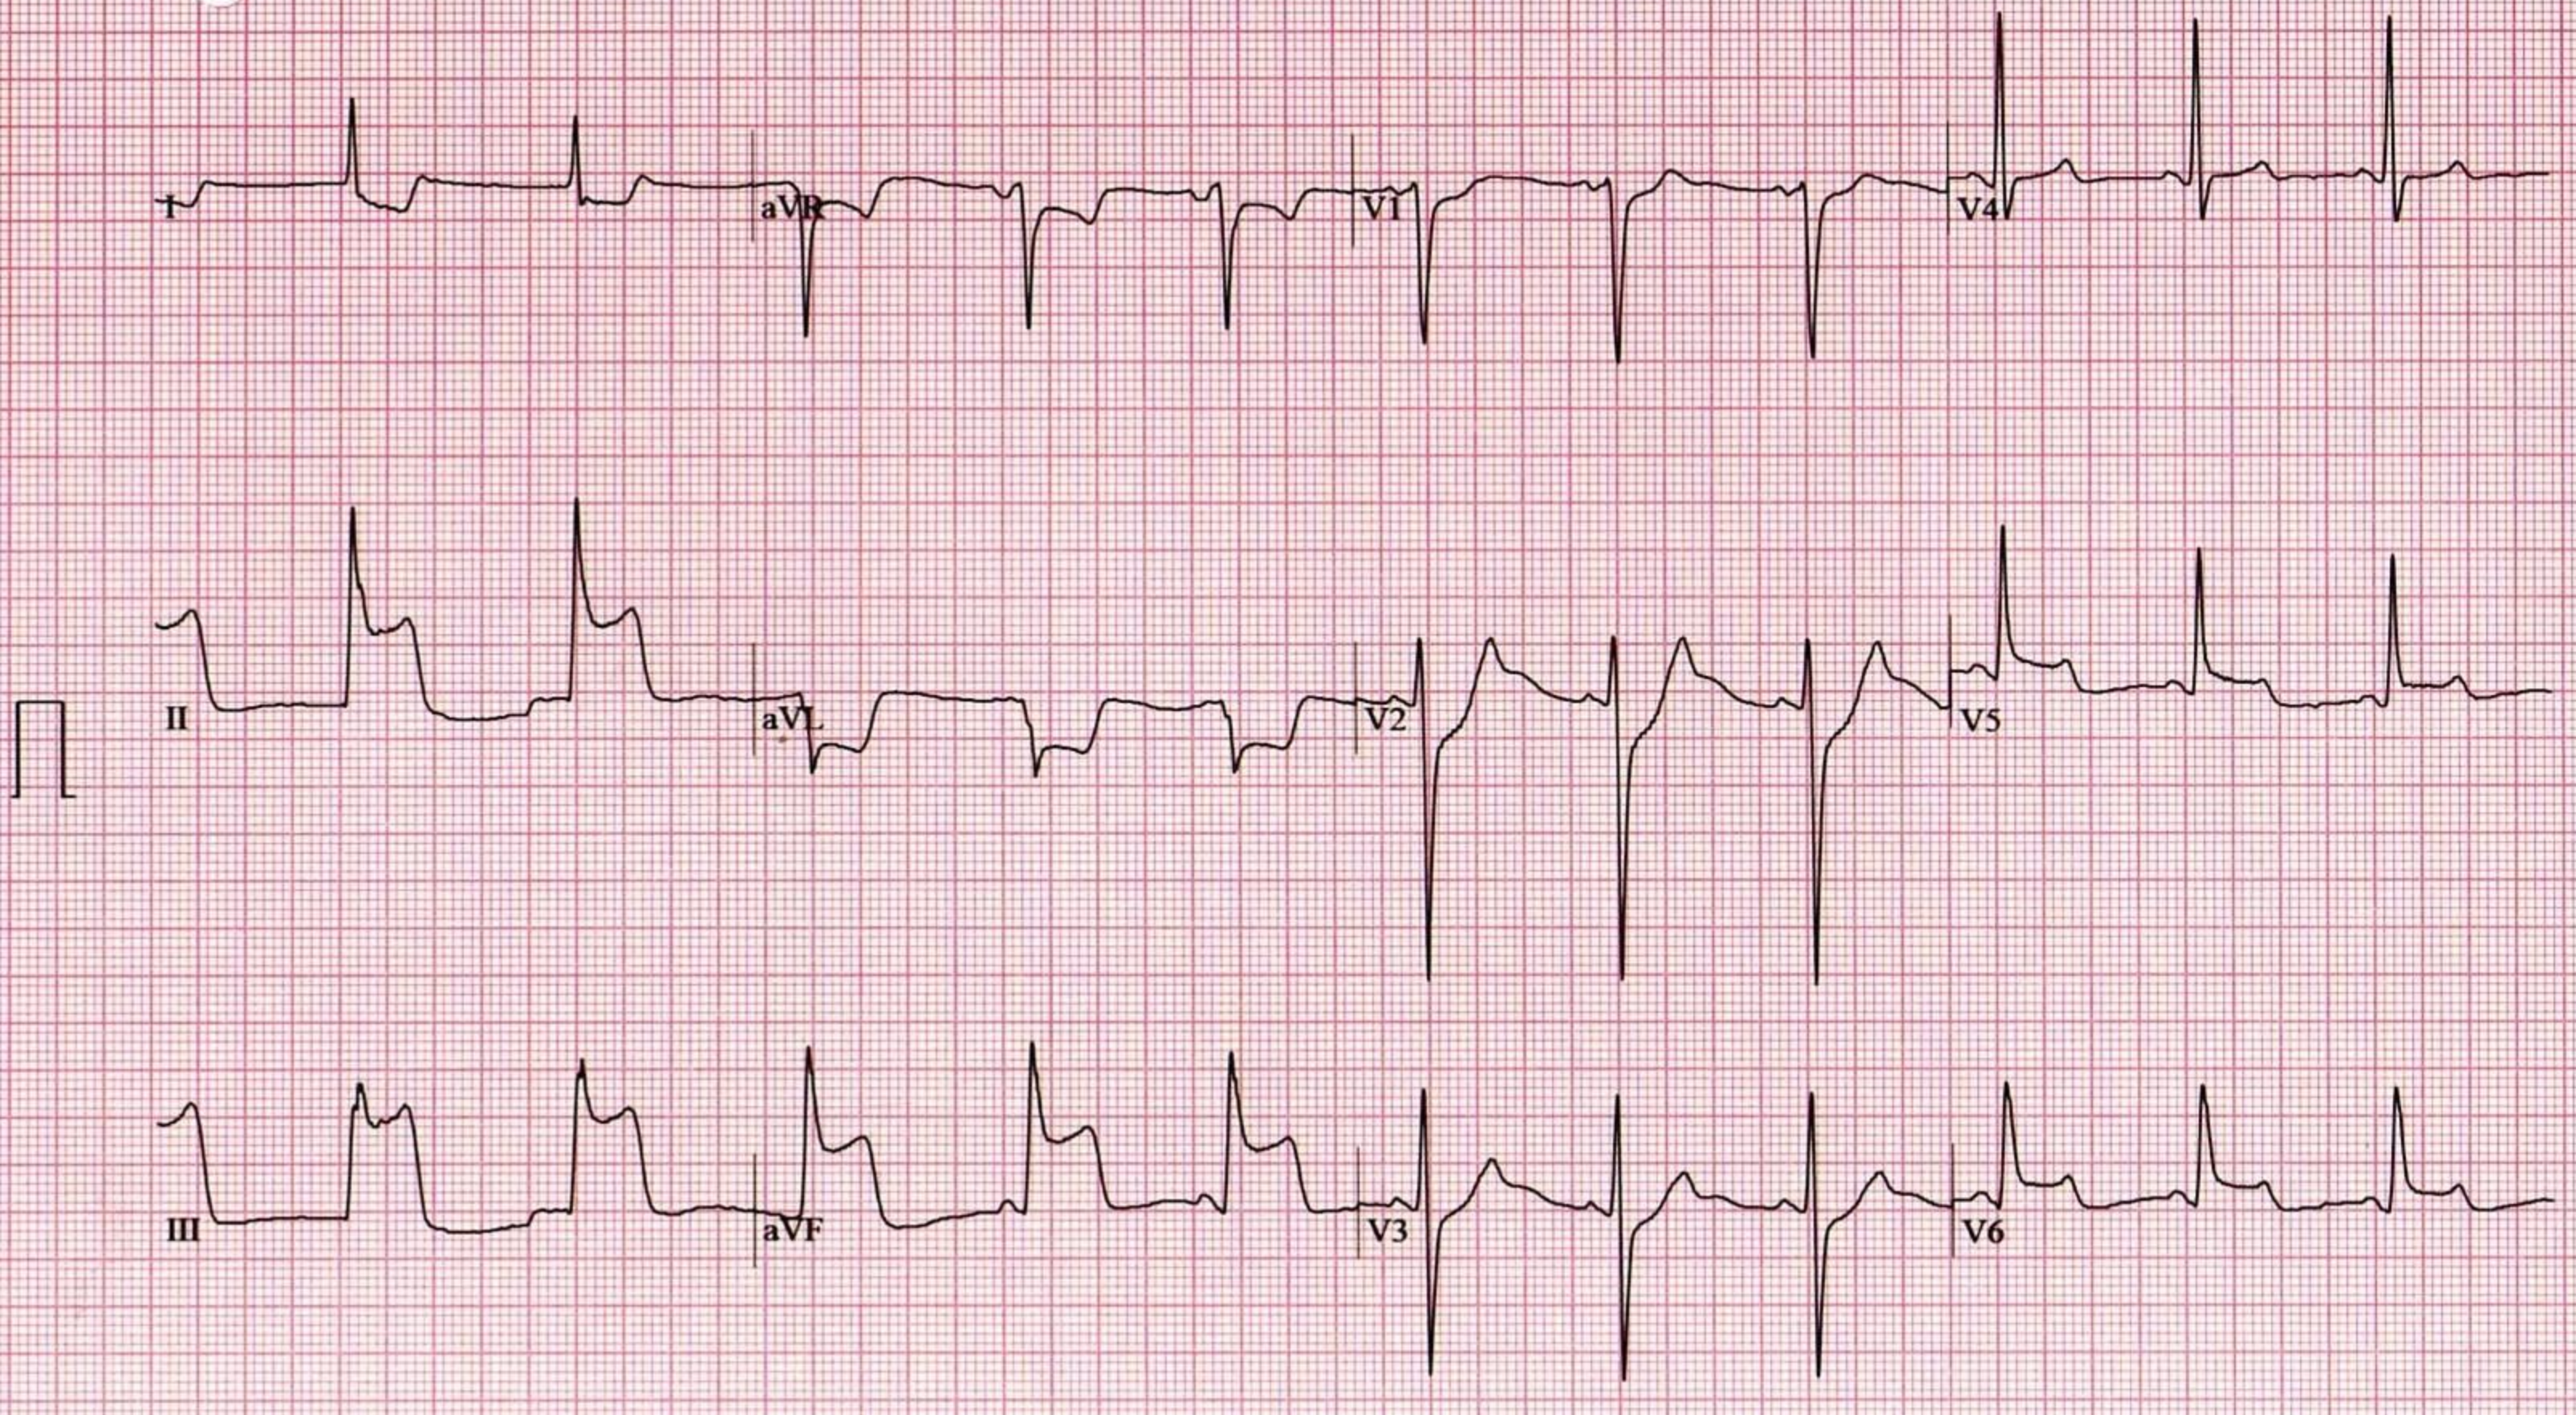

73 bpm
159/102 mmHg

RECUPER.
5:53

BRUCE
0.0 km/h
0.0%

GE CASE V6.51 (0)
25mm/s 10mm/mV 50Hz 0.01Hz FRF+ FC(V1,V2)

No confirmado

Página 1

a

72 bpm
159/102 mmHg

RECUPER.
6:03

BRUCE
0.0 km/h
0.0%

GE CASE V6.51 (0)
25mm/s 10mm/mV 50Hz 0.01Hz FRF+ FC(V1,V2)

No confirmado

Página 1

b

89 bpm
159/102 mmHg

RECUPER.
6:48

BRUCE
0.0 km/h
0.0%

GE CASE V6.51 (0)
25mm/s 10mm/mV 50Hz 0.01Hz FRF+ FC(V1,V2)

No confirmado

Página 1

c