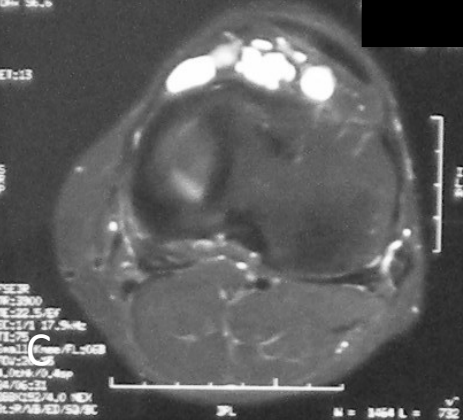

SIGMA EXCITE 0.35T GE
Ex: 1036
Se: 112
In: 4
Dk: 57.7

SAR

SIGMA EXCITE 0.35T GE
Ex: 1036
Se: 112
In: 5
Dk: 512.1

SAR

SIGMA EXCITE 0.35T GE
Ex: 3038
Se: 303
In: 7
Dk: 56.6

SAR

SIGMA EXCITE 0.35T GE
Ex: 3038
Se: 303
In: 8
Dk: 511.0