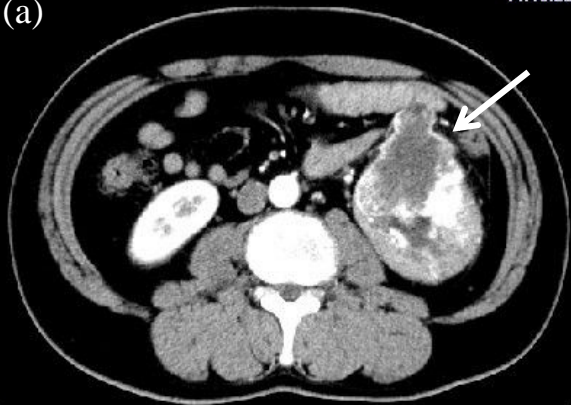

(a)

11:16:22.4

(b)

2009-1  
11:16:22.43

ED

D

ic 32sOmnipaque300 132cc/30sec