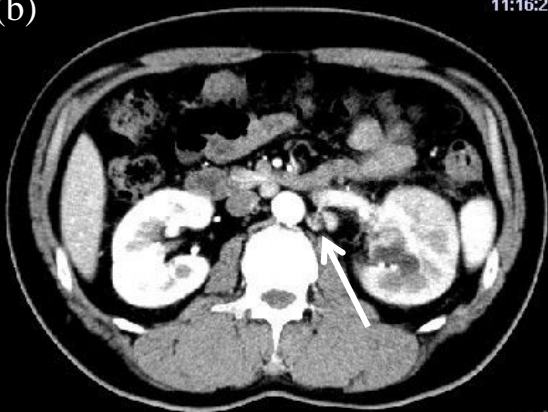

(a)

11:16:22.4

(b)

2009-1  
11:16:22.43

ED

D

ic 32sOmnipaque300 132cc/30sec