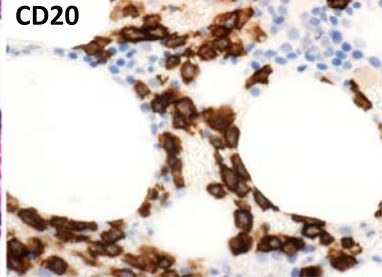

H/E

CD20

DBA44

V600E BRAF