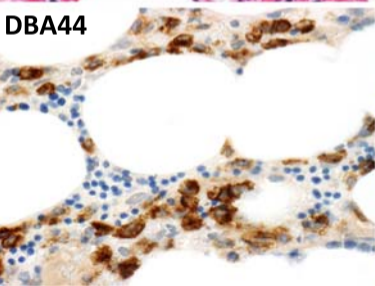

H/E

CD20

DBA44

V600E BRAF