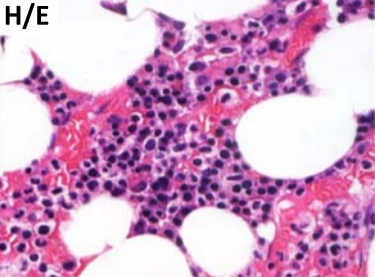

H/E

CD20

DBA44

V600E BRAF